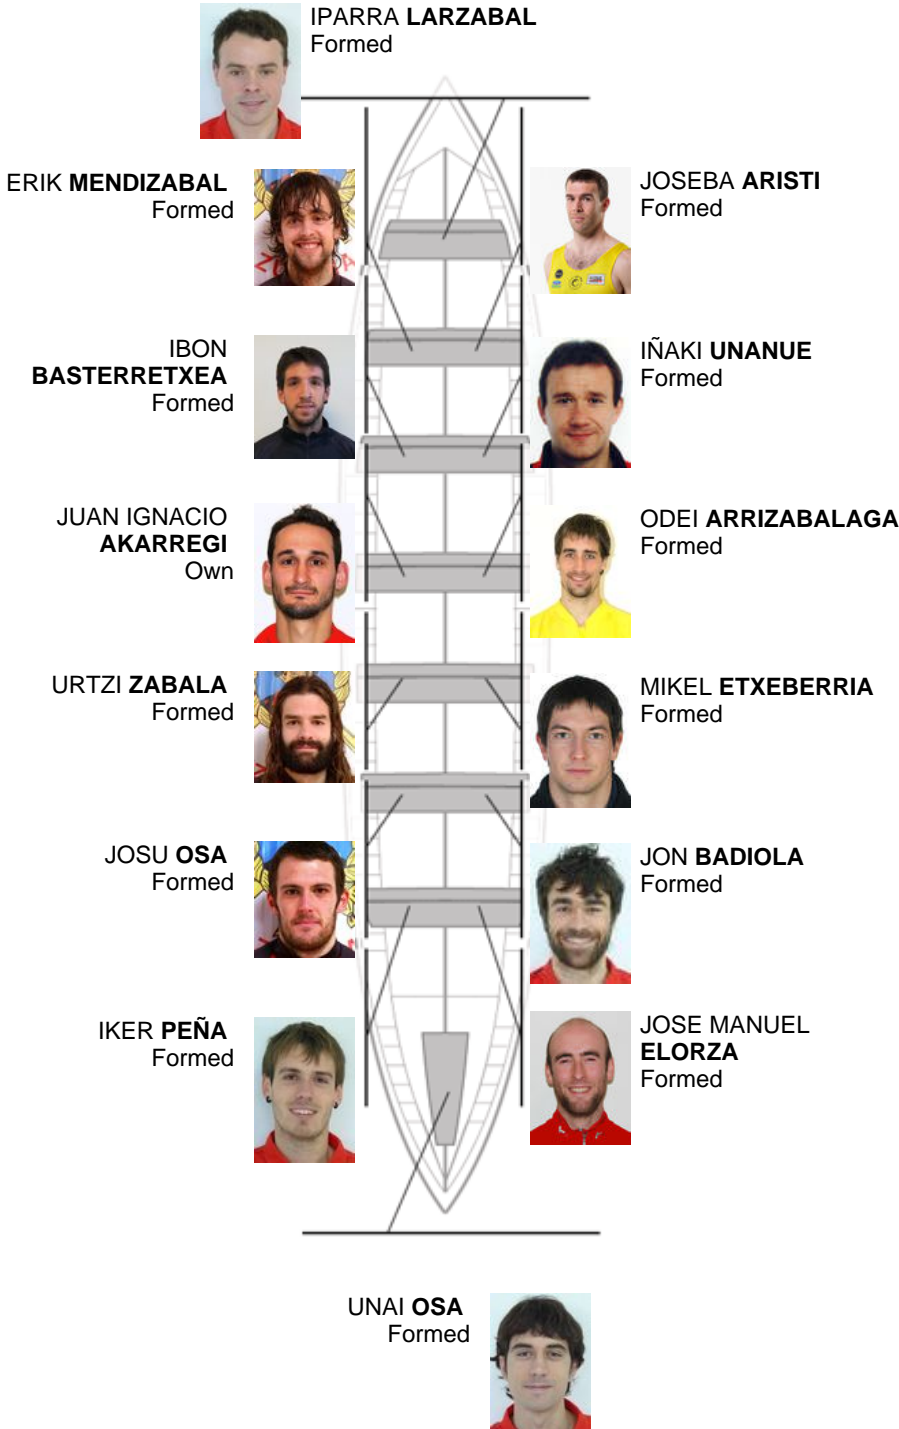

	Club	Time	Dif.	%	Points
11	ZUMAIA	20:25,72	00:49.54	104.21%	2

Coach
SANTI
ZABALETA

Delegate
LUIS MARI
GOIKOETXEA

Firma y sello

Subtitutes

~~Riker Mendizabal~~
Riker Mendizabal
Not used

Formed:13

Own: 1