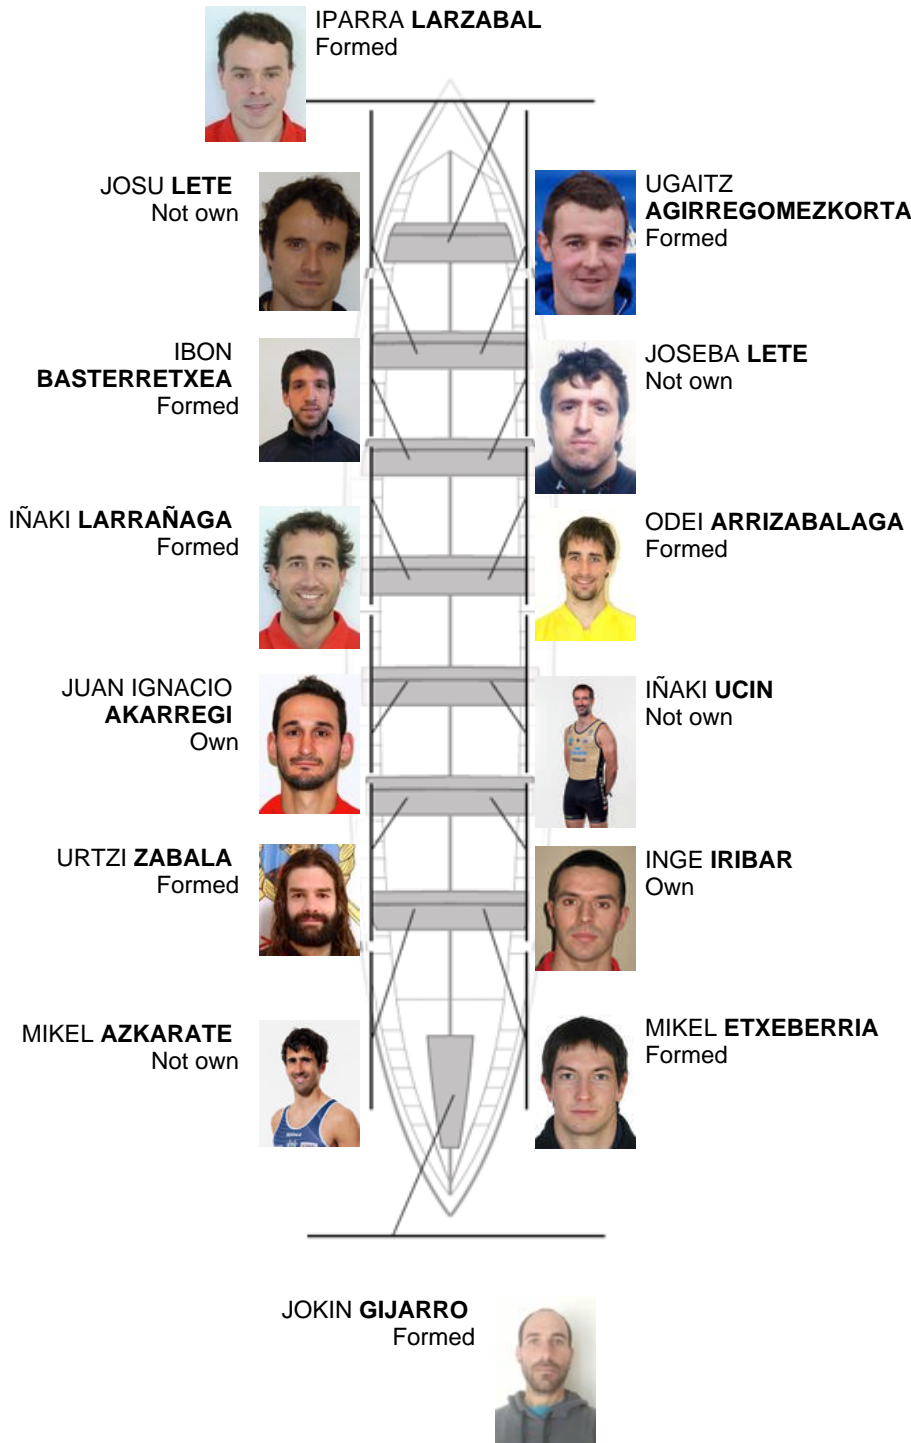

08-22-2010 / Hondarribiko XXIII. Ikurriña - GP Mapfre - Scoring

	Club	Time	Dif.	%	Points
11	ZUMAIA	20:34,61	01:02.63	105.34%	2

Coach
Luis Mari
Olasagasti

Delegate
LUIS MARI
GOIKOETXEA

Firma y sello

Subtitutes

Ripper
IÑAKI GOIKOETXEA
Olasagasti
Notmed

Formed:8
Own: 2
Not own: 4