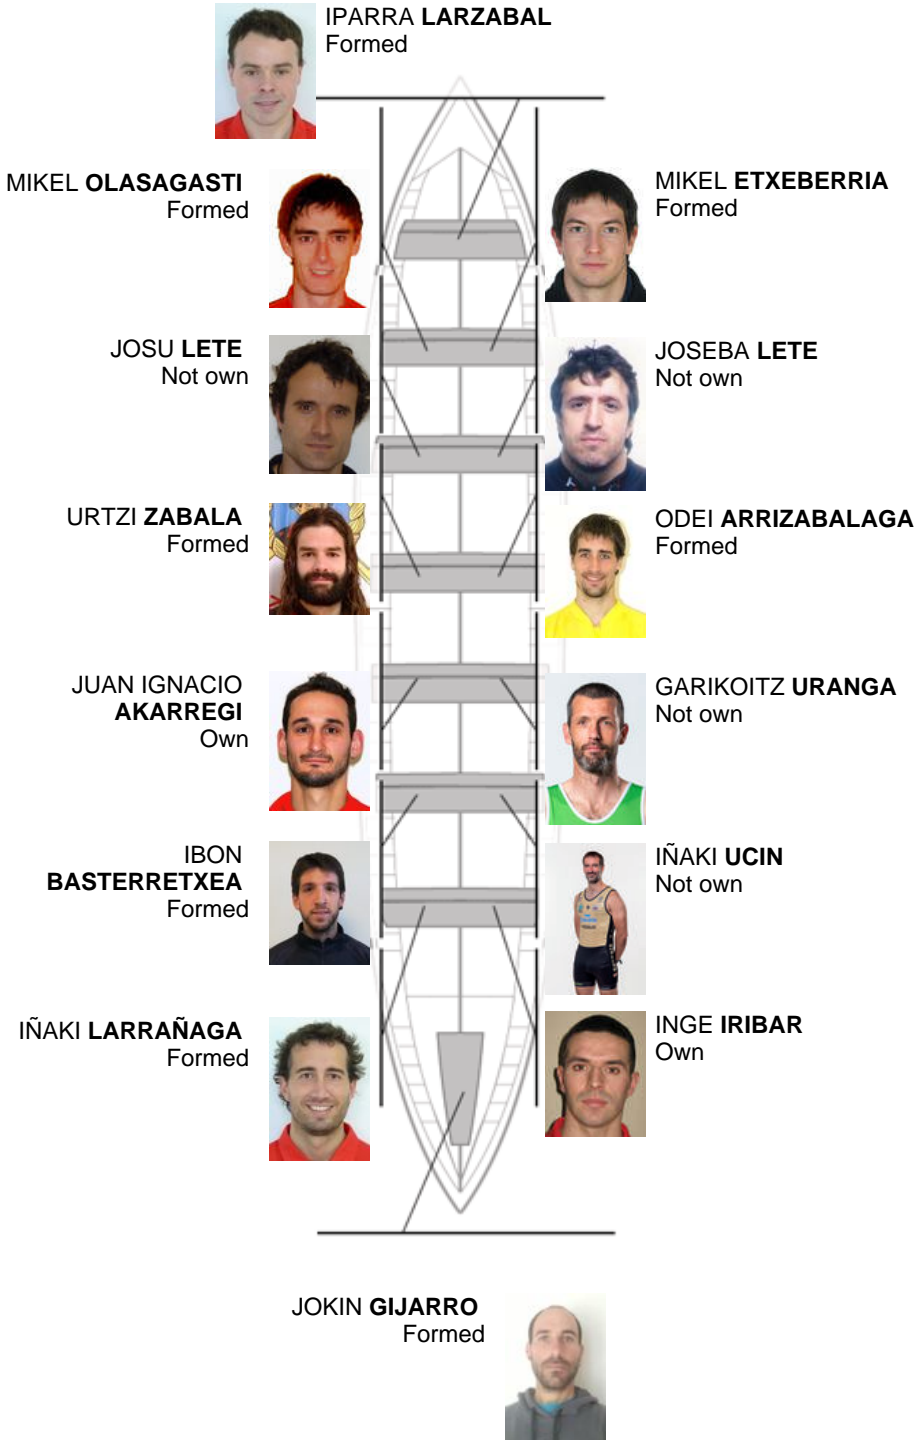

	Club	Time	Dif.	%	Points
11	ZUMAIA	20:04,72	00:41.30	103.54%	2

Coach
Luis Mari
Olasagasti

Delegate
LUIS MARI
GOIKOETXEA

Firma y sello

Subtitutes

Ripper
MIKEL ETXEBERRIA
ODEI ARRIZABALAGA
INGE IRIBAR
Ritmed