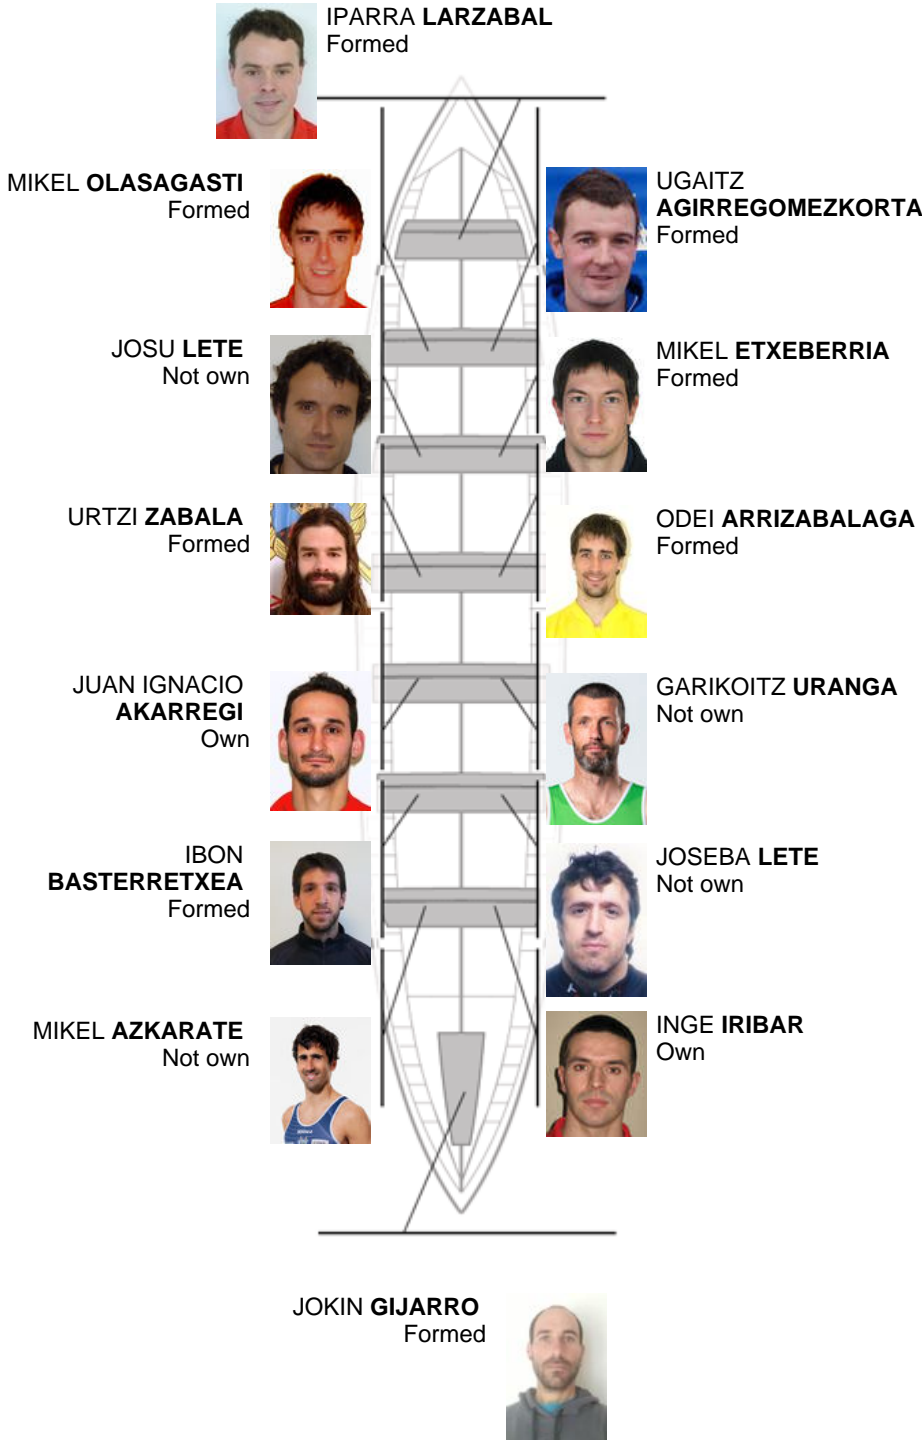

	Club	Time	Dif.	%	Points
10	ZUMAIA	20:45,15	00:35.15	102.90%	3

Coach
Luis Mari
Olasagasti

Delegate
LUIS MARI
GOIKOETXEA

Firma y sello

Subtitutes

Ripper
IÑAKI
OÑARAÑAGA
Ritmoah

Formed:8
Own: 2
Not own: 4