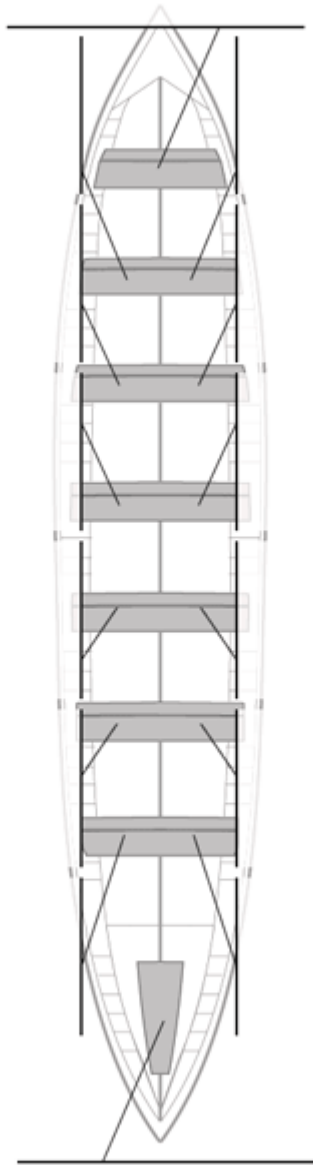

Club	Tempo	A favor	%	Puntos
6	ZARAUTZ GESALAGA-OKELAN	20:45,56	00:28,55	102.35%	7

Image not found or type unknown

Adestrador

Image not found or type unknown

Delegado

Firma e sello

Suplentes

Canteiráns:

Propios:

Non propio: