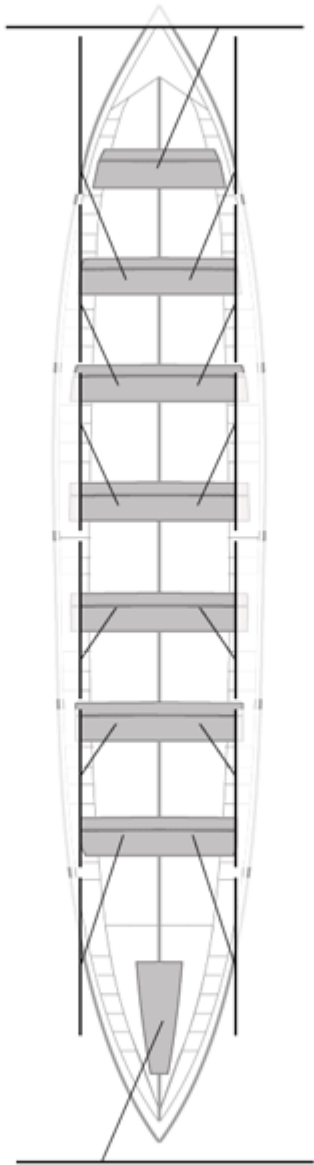

	Kluba	Denbora	Alde	%	Puntuak
6	ZARAUTZ GESALAGA-OKELAN	20:45,56	00:28,55	102.35%	7

Image not found or type unknown
Entrenatzailea

Image not found or type unknown
Ordezkarria

Firma y sello

Ordezkariak

Harrobikoak: