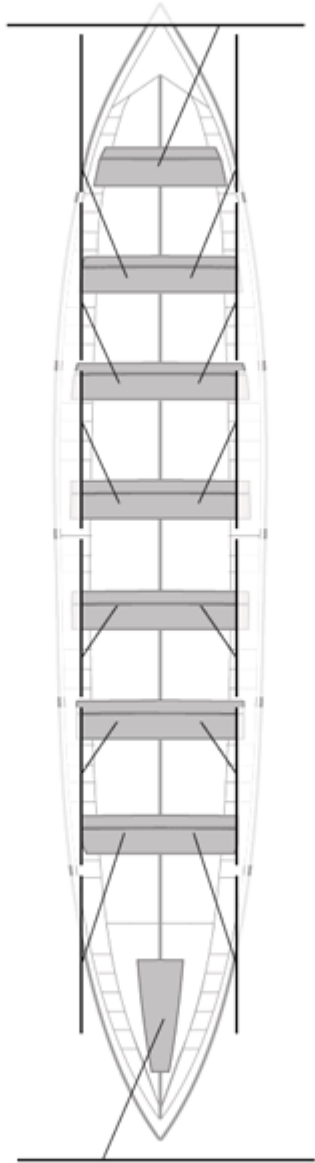

	Kluba	Denbora	Alde	%	Puntuak
5	ZARAUTZ GESALAGA-OKELAN	19:34,95	00:10,25	100.88%	8

Image not found or type unknown
Entrenatzailea

Image not found or type unknown
Ordezkarria

Firma y sello

Ordezkarriak

Harrobikoak: