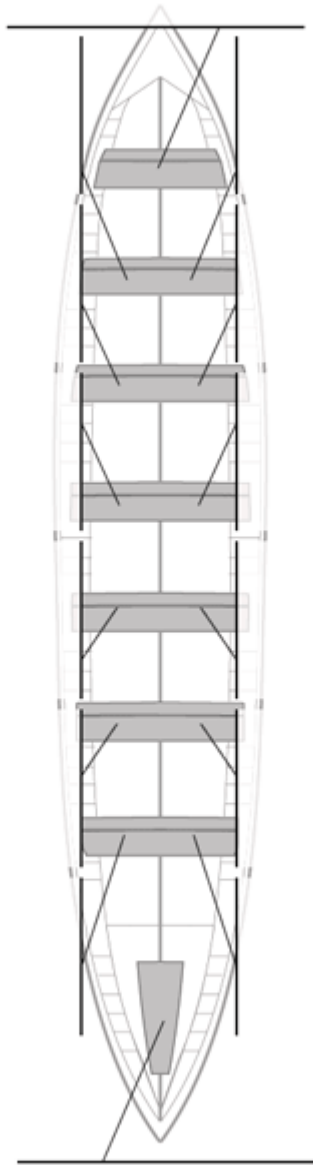

	Club	Tiempo	A favor	%	Puntos
8	ZARAUTZ GESALAGA-OKELAN	19:53,06	00:34,36	102.97%	5

Image not found or type unknown

Entrenador

Image not found or type unknown

Delegado

Firma y sello

Suplentes

Canteranos: