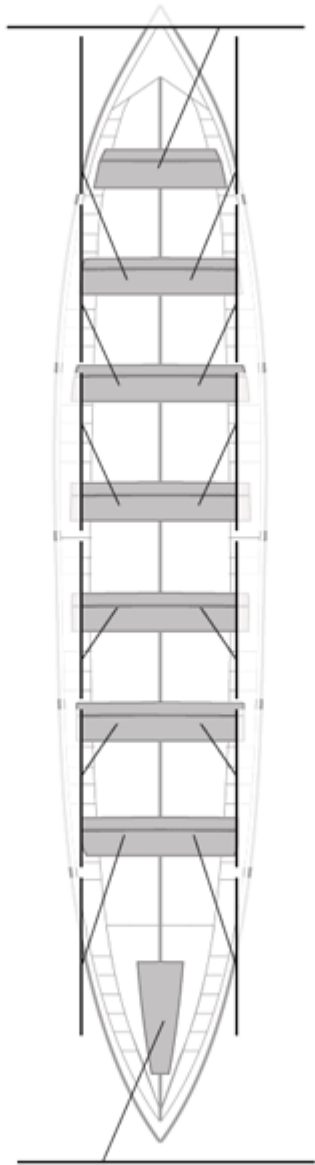

	Kluba	Denbora	Alde	%	Puntuak
9	ARKOTE	20:22,02	00:32,92	102.77%	4

Image not found or type unknown
Entrenatzailea

Image not found or type unknown

Ordezkarria

Firma y sello

Ordezkarriak

Harrobikoak:
Berezkoak:
Ez berezkoak: