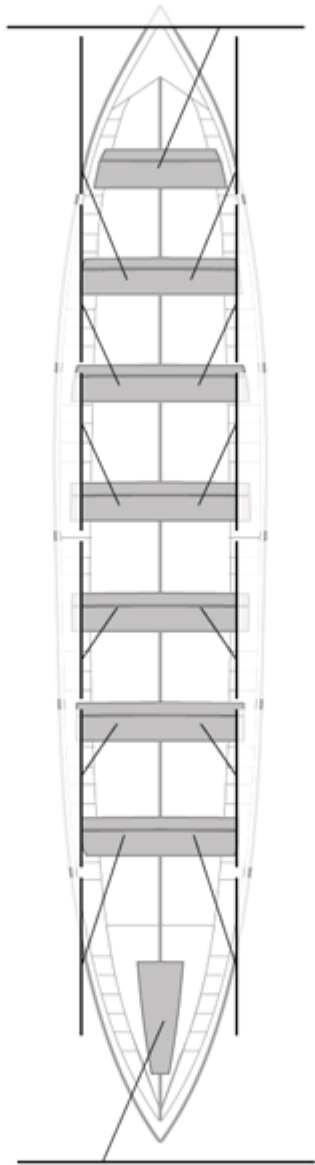

	Kluba	Denbora	Alde	%	Puntuak
12	ARKOTE	20:49,69	00:59,52	105%	1

Image not found or type unknown
Entrenatzailea

Image not found or type unknown
Ordezkarria

Firma y sello

Ordezkarriak

Harrobikoak:

Berezkoak: