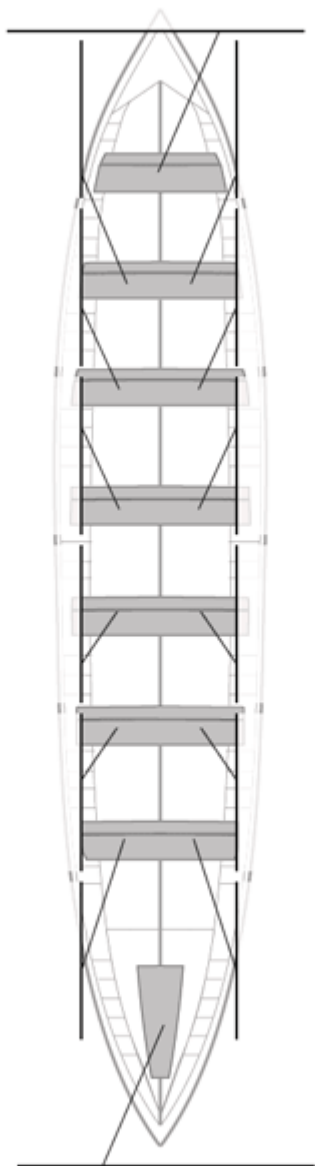

	Kluba	Denbora	Alde	%	Puntuak
9	ARKOTE	20:40,33	00:42,33	103.53%	4

Image not found or type unknown

Entrenatzailea

Image not found or type unknown

Ordezkarria

Firma y sello

Ordezkarriak

Harrobikoak: