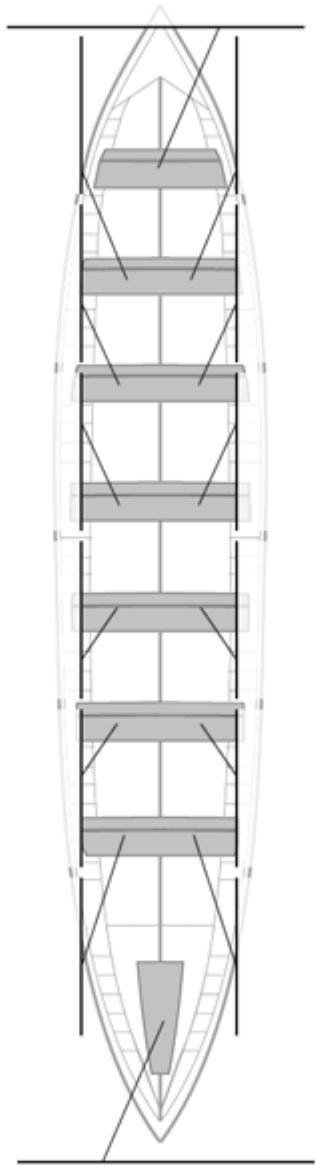

	Kluba	Denbora	Alde	%	Puntuak
9	ARKOTE	21:20,68	00:36,67	102.95%	4

Image not found or type unknown
Entrenatzailea

Image not found or type unknown
Ordezkarria

Firma y sello

Ordezkarriak

Harrobikoak:
Berezkoak:
Ez berezkoak: