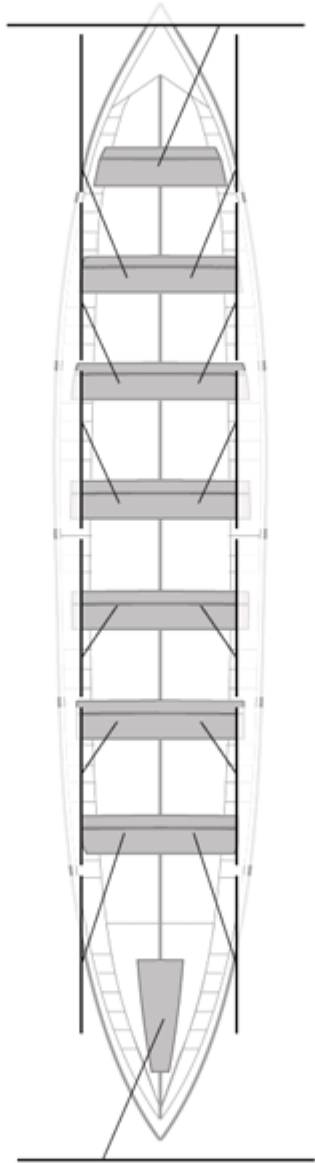

	Kluba	Denbora	Alde	%	Puntuak
6	ARKOTE	21:12,22	00:36,25	102.93%	7

Image not found or type unknown
Entrenatzailea

Image not found or type unknown

Ordezkarria

Firma y sello

Ordezkarriak

Harrobikoak:
Berezkoak:
Ez berezkoak: