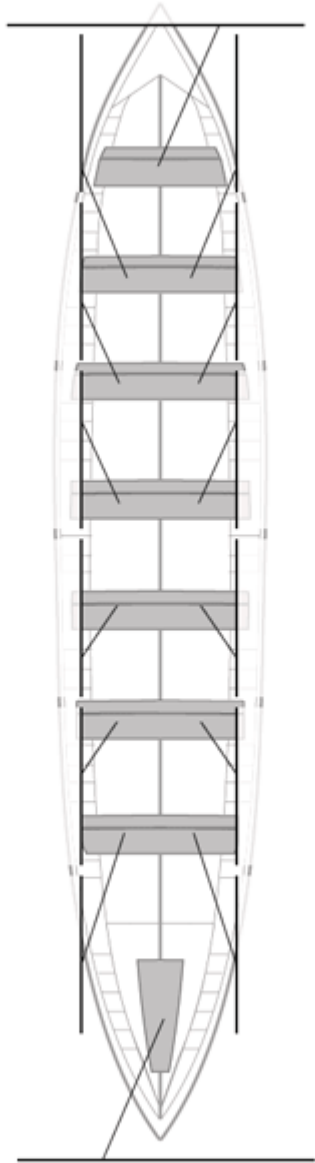

2005-08-28 / Zarauzko XXVIII Estropadak - Puntuagarria

	Kluba	Denbora	Alde	%	Puntuak
5	ARKOTE	20:31,45	00:37,39	103.13%	8

Image not found or type unknown
Entrenatzailea

Image not found or type unknown

Ordezkarria

Firma y sello

Ordezkarriak

Harrobikoak:
Berezkoak:
Ez berezkoak: