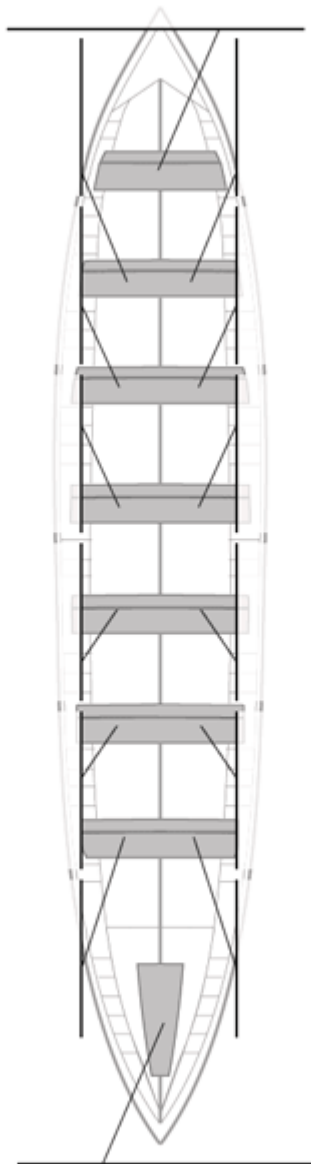

	<b>Club</b>	<b>Tiempo</b>	<b>A favor</b>	<b>%</b>	<b>Puntos</b>
12	ARKOTE	20:29,16	01:05,00	105.58%	1

Image not found or type unknown

Entrenador

Image not found or type unknown

Delegado

Firma y sello

### Suplentes

Canteranos:

Propios:

No propios: