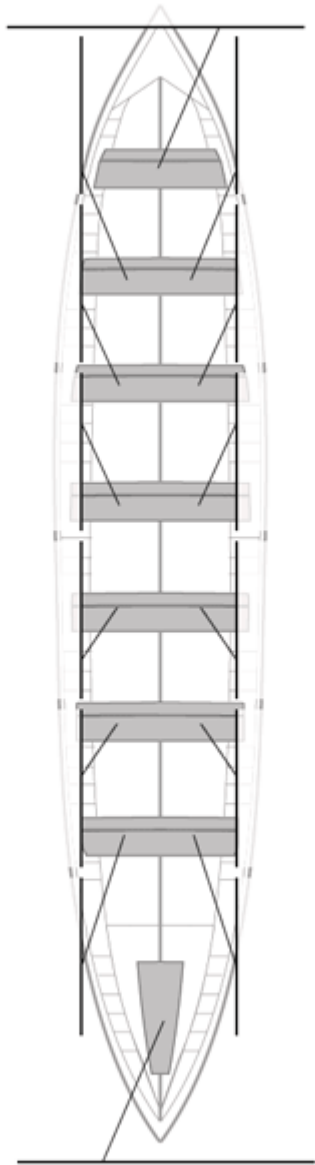

	Club	Tiempo	A favor	%	Puntos
3	ARKOTE	20:04,17	00:21,91	101.85%	10

Image not found or type unknown

Entrenador

Image not found or type unknown

Delegado

Firma y sello

Suplentes

Canteranos: