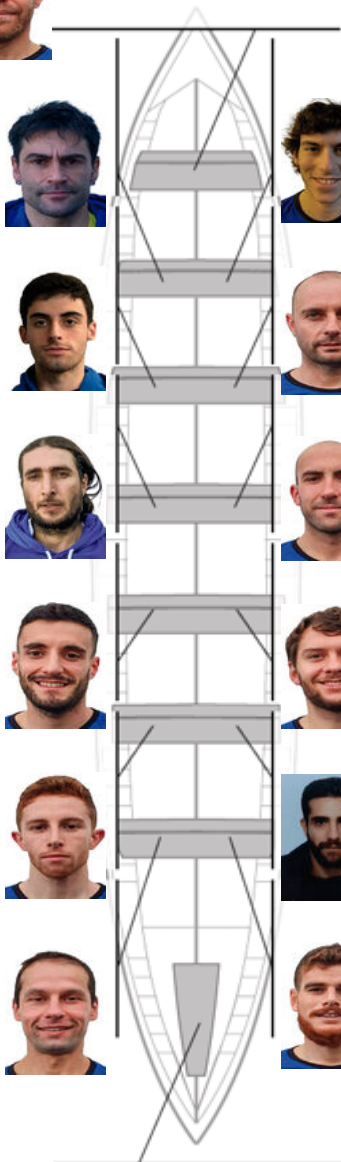

	Club	Tempo	A favor	%	Puntos
1	CLUB DE REMO DE ARES	21:35,58		100.00%	5

Adestrador
**JOSE MANUEL
 PELAEZ BOTAS**

Delegado
**JUAN
 VIDAL GARCIA**

Firma e sello

Suplentes

Remeiro
~~BERNABE~~
~~NEGRO~~

Canterano

ANTONIO TEIJEIRO
 Canterano

**JUAN CARLOS
 MARTINEZ**
 No propio

LUCAS OTERO
 No propio

RAUL NOGUERAS
 Canterano

**JOSE JAVIER
 REBORIDO**
 Propio

**ELOY ARVIDAS
 MEIZOSO**
 No propio

JESUS SAAVEDRA
 Canterano

ADRIAN CORDERO
 Propio

PEDRO CARRO
 Canterano

DANIEL VAZQUEZ
 Canterano

**ALVARO SANTIAGO
 GARCIA**
 No propio

DANIEL GARCIA
 Capitán
 Canterano

PABLO LOUREIRO
 Propio

HUGO RASCADO
 Propio

Canteirás:6