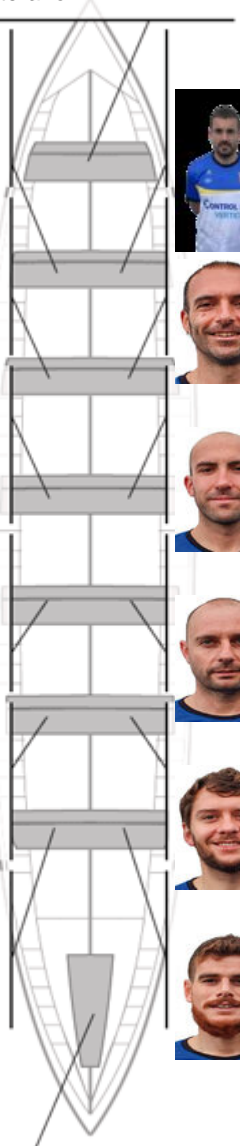

	Club	Tempo	A favor	%	Puntos
6	CLUB DE REMO DE ARES	20:52,90	00:13.72	101.10%	7

Adestrador
JOSE MANUEL
PELAEZ BOTAS

Delegado
JOSE MANUEL
MONTERO VILAR

Firma e sello

Suplentes

Remeiro
~~BERNARDO~~
~~MAIZ~~
No propio

ANTONIO TEJEIRO
Capitán
Canterano

SERGIO ENRIQUE
RODRIGUEZ
No propio

SERGIO TOIMIL
Propio

BERNARDO MAIZ
Propio

JOSE MANUEL
PELAEZ
No propio

LUIS PAZOS
No propio

JESUS SAAVEDRA
Canterano

ADRIAN CORDERO
Propio