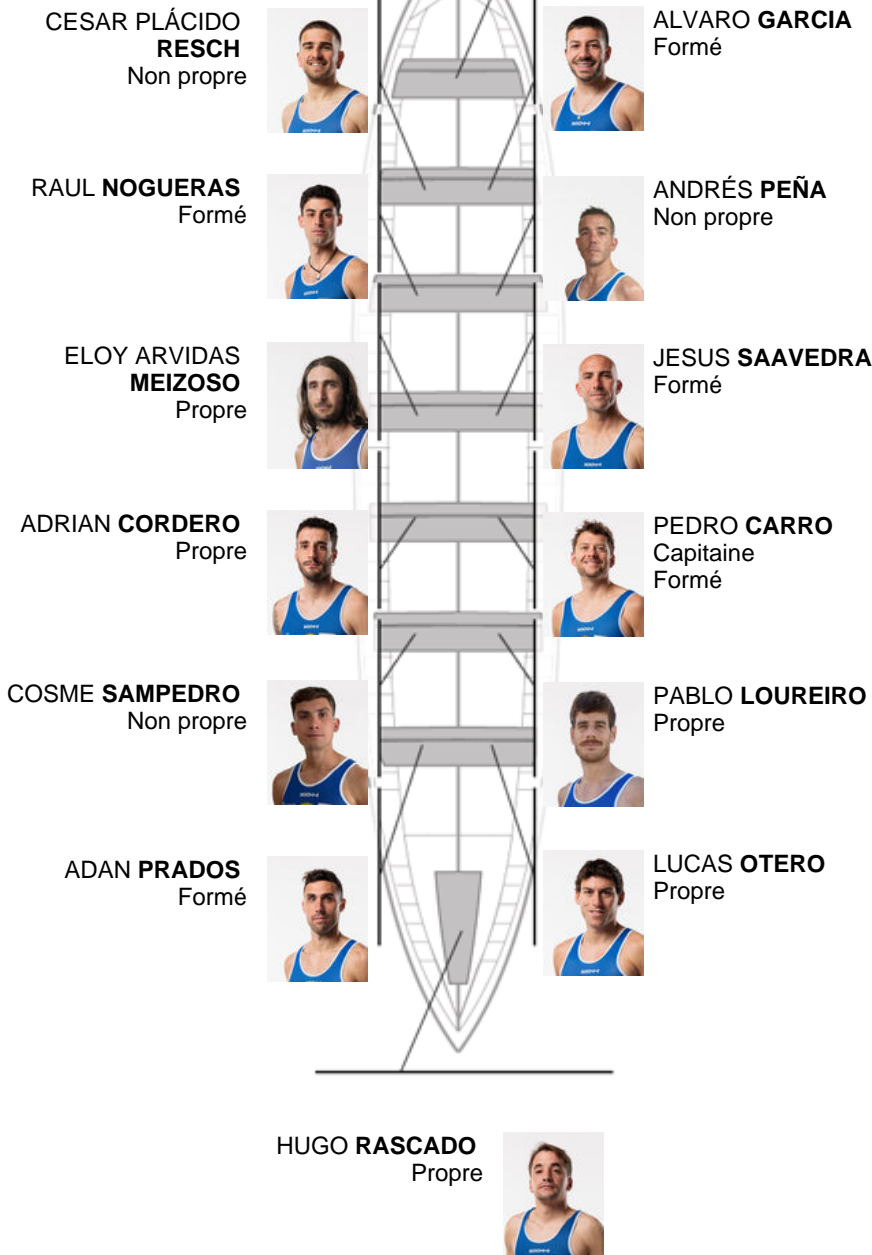

	Club	Temp	Dif	%	Points
11	CLUB DE REMO DE ARES	20:47,28	00:51.08	104.27%	2

Coach
JOSE MANUEL
PELAEZ BOTAS

Délegué
JOSE MANUEL
MONTERO VILAR

Firma y sello

ANTONIO TEIJEIRO
Formé

Supleánts

Remeur
BASILIO

Propre

Formé:6
Propre: 5
Non propre: 3