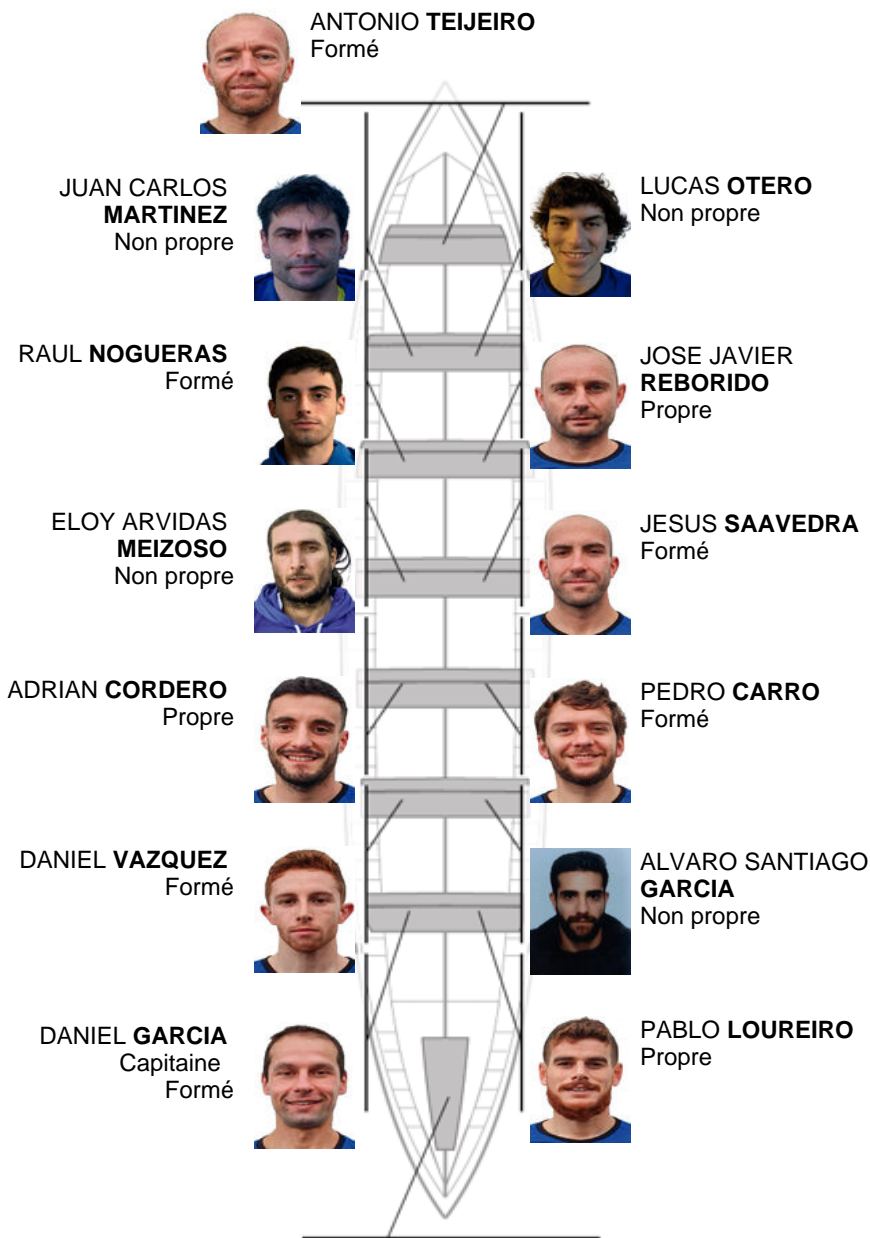

	Club	Temp	Dif	%	Points
1	CLUB DE REMO DE ARES	21:35,58		100.00%	5

Coach
**JOSE MANUEL
 PELAEZ BOTAS**

Délégué
**JUAN
 VIDAL GARCIA**

Firma y sello

Supléants

Remorero
**ALVARO SANTIAGO
 GARCIA**

Propre

HUGO RASCADO
Propre