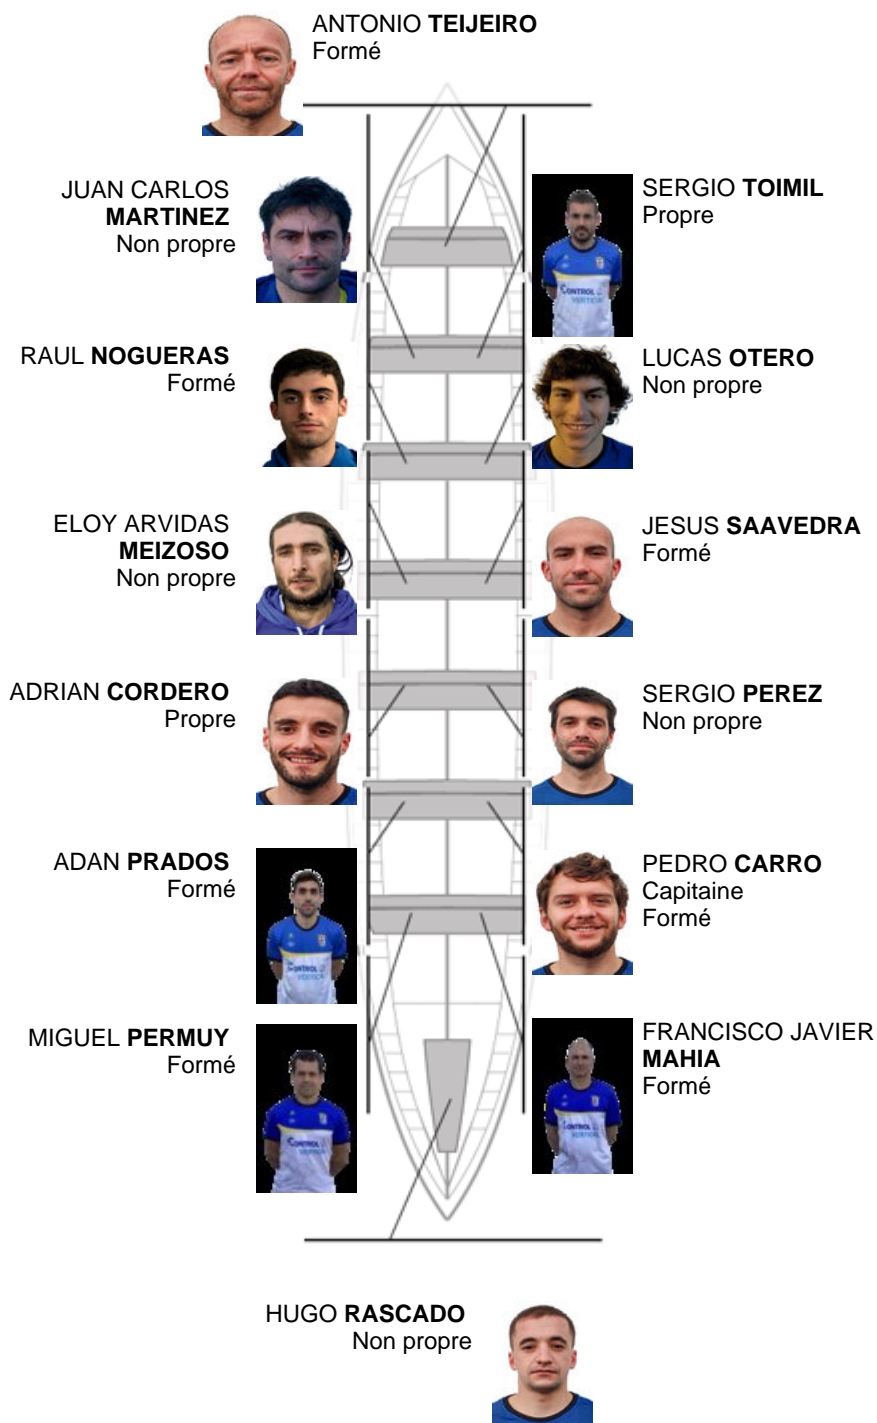

	Club	Temp	Dif	%	Points
3	CLUB DE REMO DE ARES	20:16,34	00:03.94	100.32%	3

Coach
JOSE MANUEL
PELAEZ BOTAS

Délégué
JOSE MANUEL
MONTERO VILAR

Firma y sello

Suppléants

Ramneur
~~ROLANDO~~
~~BASALDUENEL~~
~~CRISTIAN~~
~~RODRIGO~~

Non propre

Formé: 7
Propre: 2
Non propre: 5