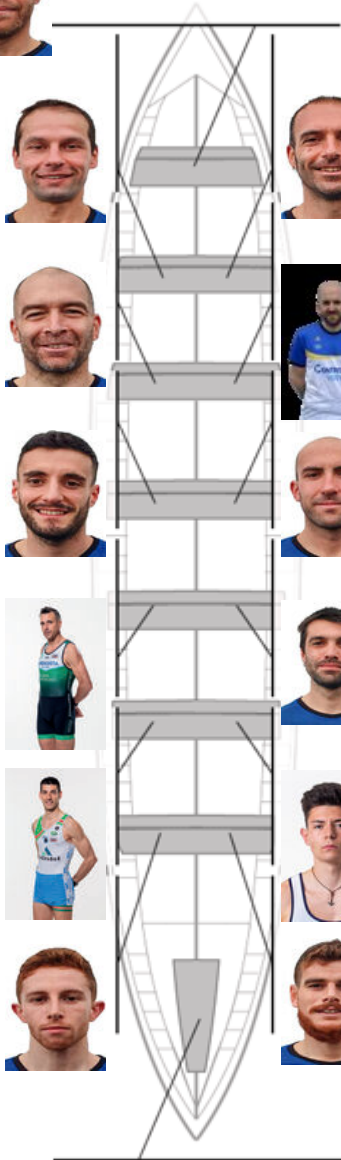

	Club	Temp	Dif	%	Points
11	CLUB DE REMO DE ARES	20:08,38	00:47.66	104.10%	2

Coach
JOSE MANUEL
PELAEZ BOTAS

Délegu@
JUAN MANUEL
VIDAL GARCIA

Firma y sello

Supleánts

Remeur
~~ANTONIO TEIJEIRO~~
~~ANTONIO TEIJEIRO~~
Formé propre

ANTONIO TEIJEIRO
Formé

DANIEL GARCIA
Capitaine
Formé

JOSE MANUEL
PELAEZ
Non propre

BERNARDO MAIZ
Propre

DANIEL BECHLER
Non propre

ADRIAN CORDERO
Propre

JESUS SAAVEDRA
Formé

SERGIO ENRIQUE
RODRIGUEZ
Non propre