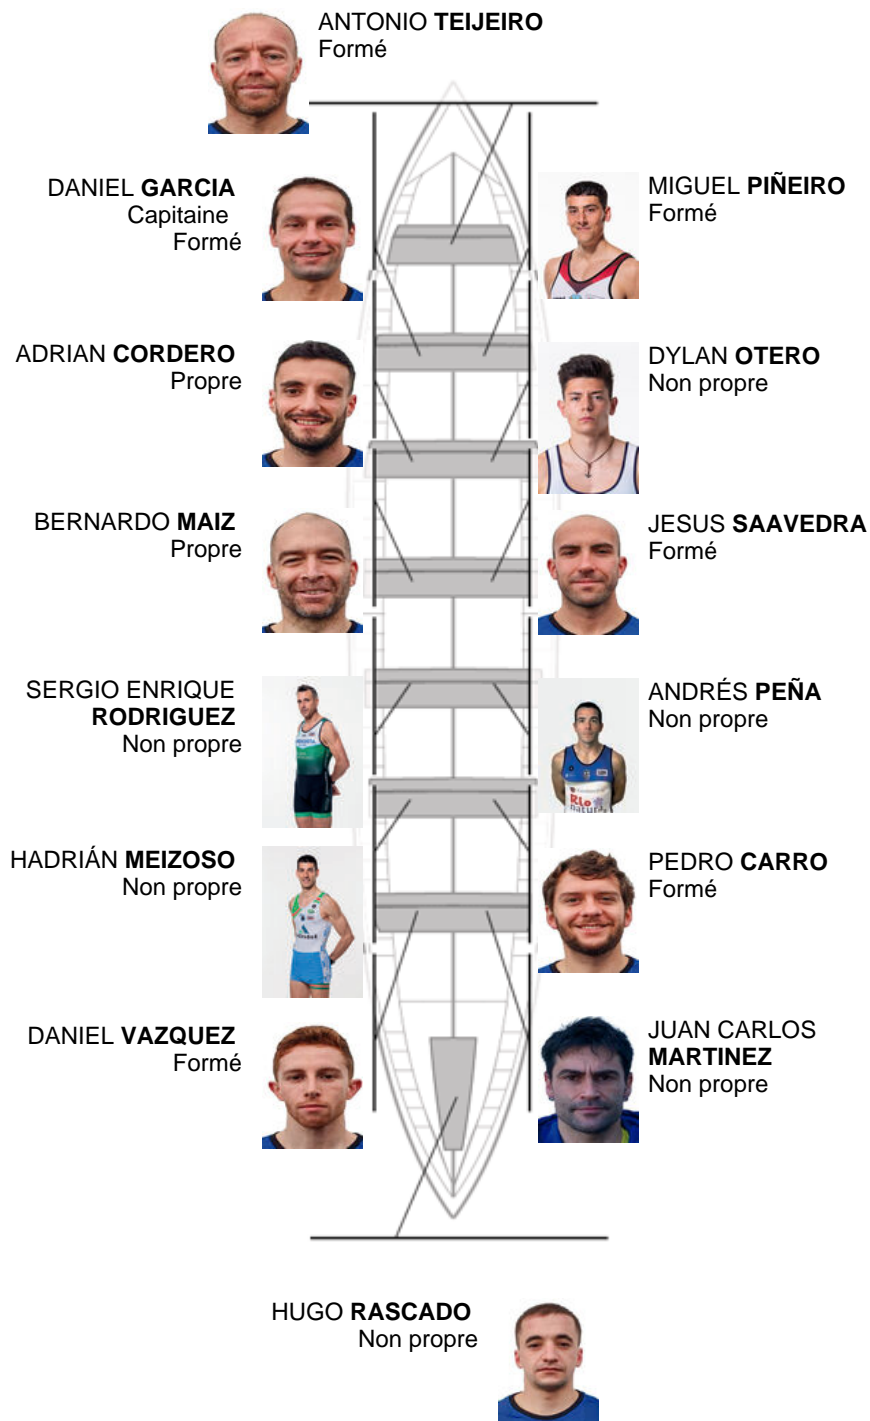

	Club	Temp	Dif	%	Points
12	CLUB DE REMO DE ARES	22:01,44	01:21.56	106.57%	1

Coach  
JOSE MANUEL  
PELAEZ BOTAS

Délegué  
JUAN MANUEL  
VIDAL GARCIA

Firma y sello

### Supleánts

Remeur  
~~SEBASTIAN~~  
~~PEREZ~~  
Non propre

Formé:6  
Prope: 2  
Non propre: 6