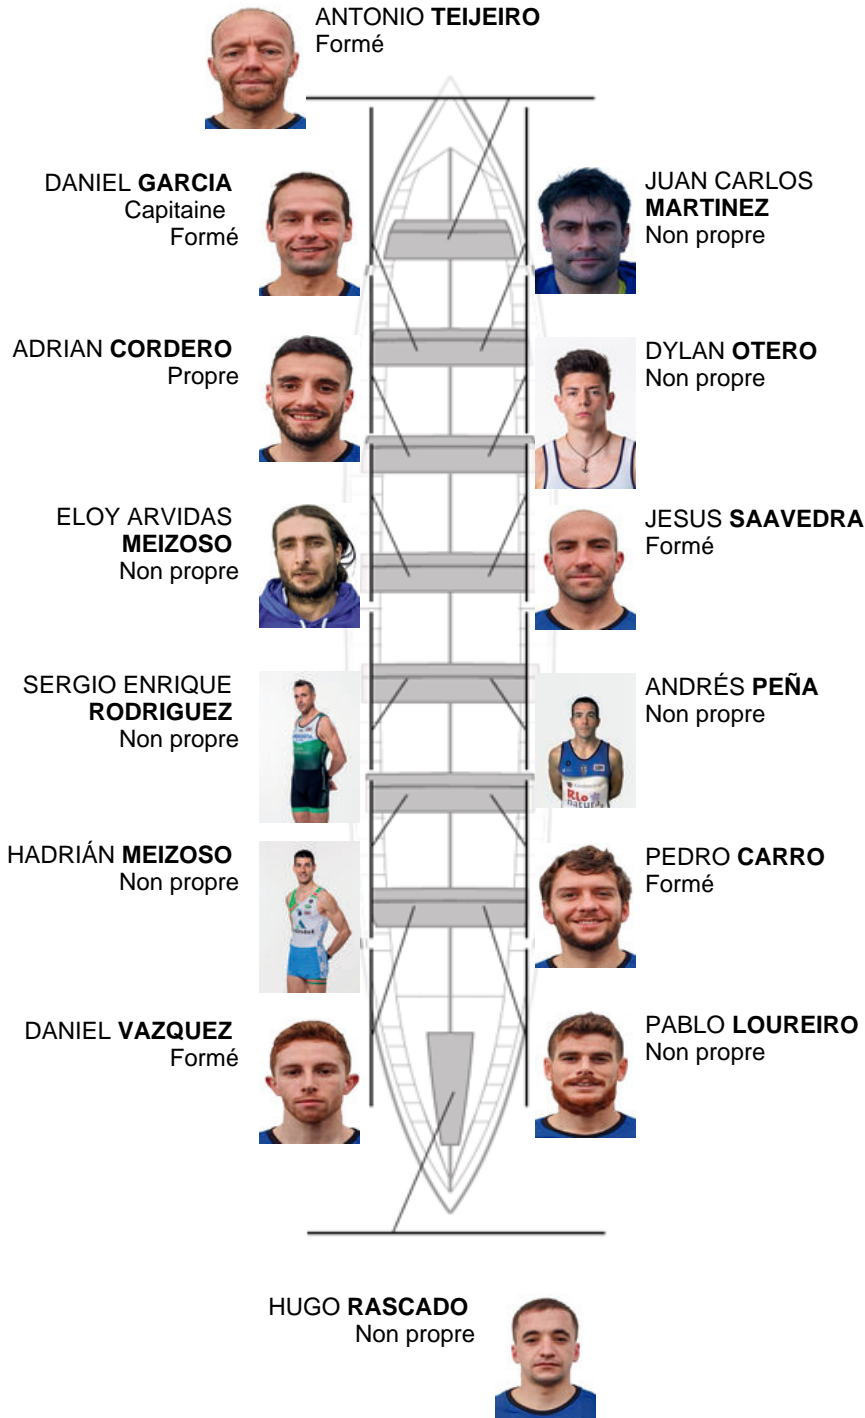

	Club	Temp	Dif	%	Points
11	CLUB DE REMO DE ARES	20:27,00	00:40.96	103.45%	2

Coach
JOSE MANUEL
PELAEZ BOTAS

Délegué
JOSE MANUEL
MONTERO VILAR

Firma y sello

Supleánts

Remeur
~~MEIZOSO~~
~~MEIZOSO~~
HUGO RASCADO
Non propre