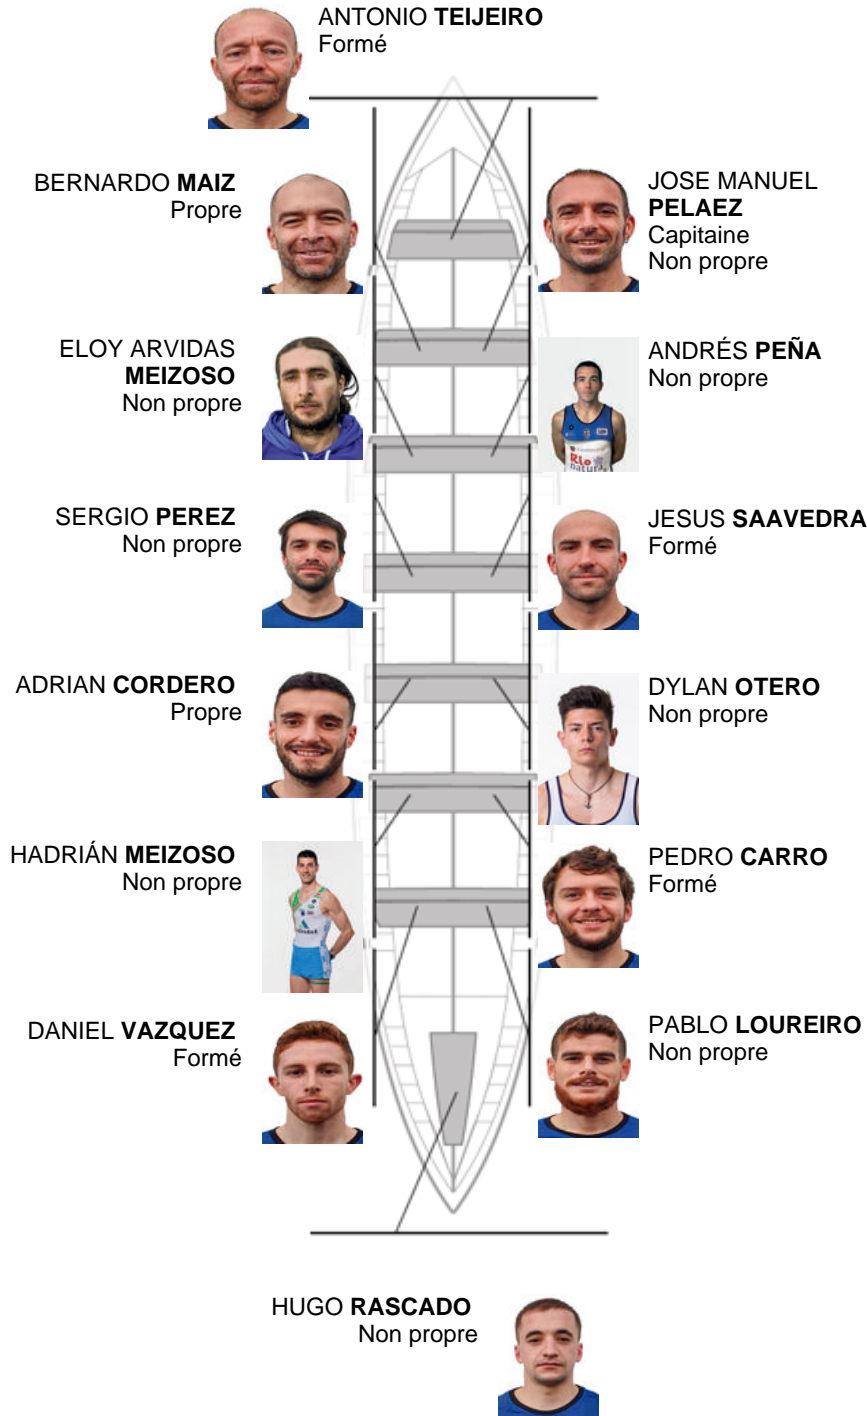

	Club	Temp	Dif	%	Points
11	CLUB DE REMO DE ARES	20:33,60	00:42.30	103.55%	2

Coach
JOSE MANUEL
PELAEZ BOTAS

Délegué
JOSE MANUEL
MONTERO VILAR

Firma y sello

Supleánts

Remeur
~~BERNARDO~~
~~BERNARDO~~
RODRIGUEZ
Non propre
Non propre