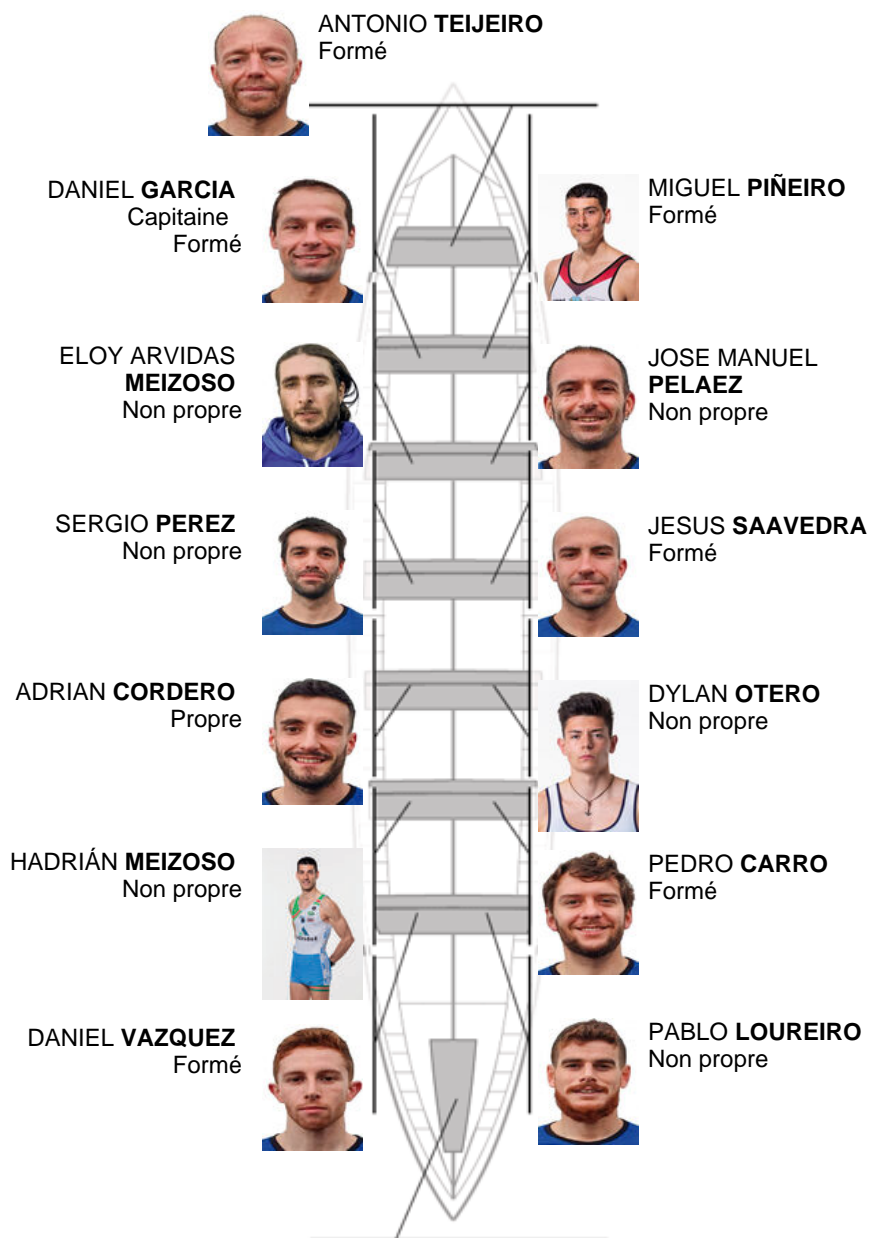

	Club	Temp	Dif	%	Points
11	CLUB DE REMO DE ARES	21:32,47	00:56.90	104.60%	2

Coach  
JOSE MANUEL  
PELAEZ BOTAS

Délegué  
JOSE MANUEL  
MONTERO VILAR

Firma y sello

### Supleánts

Remeur  
~~BERNABOS~~  
~~RODRIGUEZ~~  
RODRIGUEZ  
Non propre  
Non propre

Formé: 7  
Prope: 1  
Non propre: 6

SALVADOR  
MONTENEGRO  
Formé