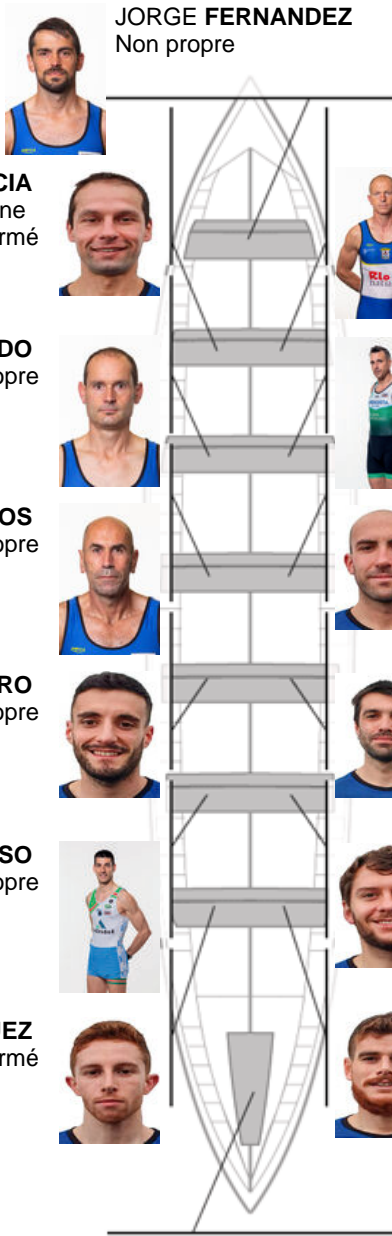

	Club	Temp	Dif	%	Points
11	CLUB DE REMO DE ARES	20:32,57	00:58.03	104.94%	2

Coach
JOSE MANUEL
PELAEZ BOTAS

Délegué
JUAN MANUEL
VIDAL GARCIA

Firma y sello

Supleánts

Remeur
~~ADRIAN CORDERO~~
~~MEIZOSO~~
Non propre

HUGO RASCADO
Non propre

Formé: 4
Prope: 2
Non propre: 8