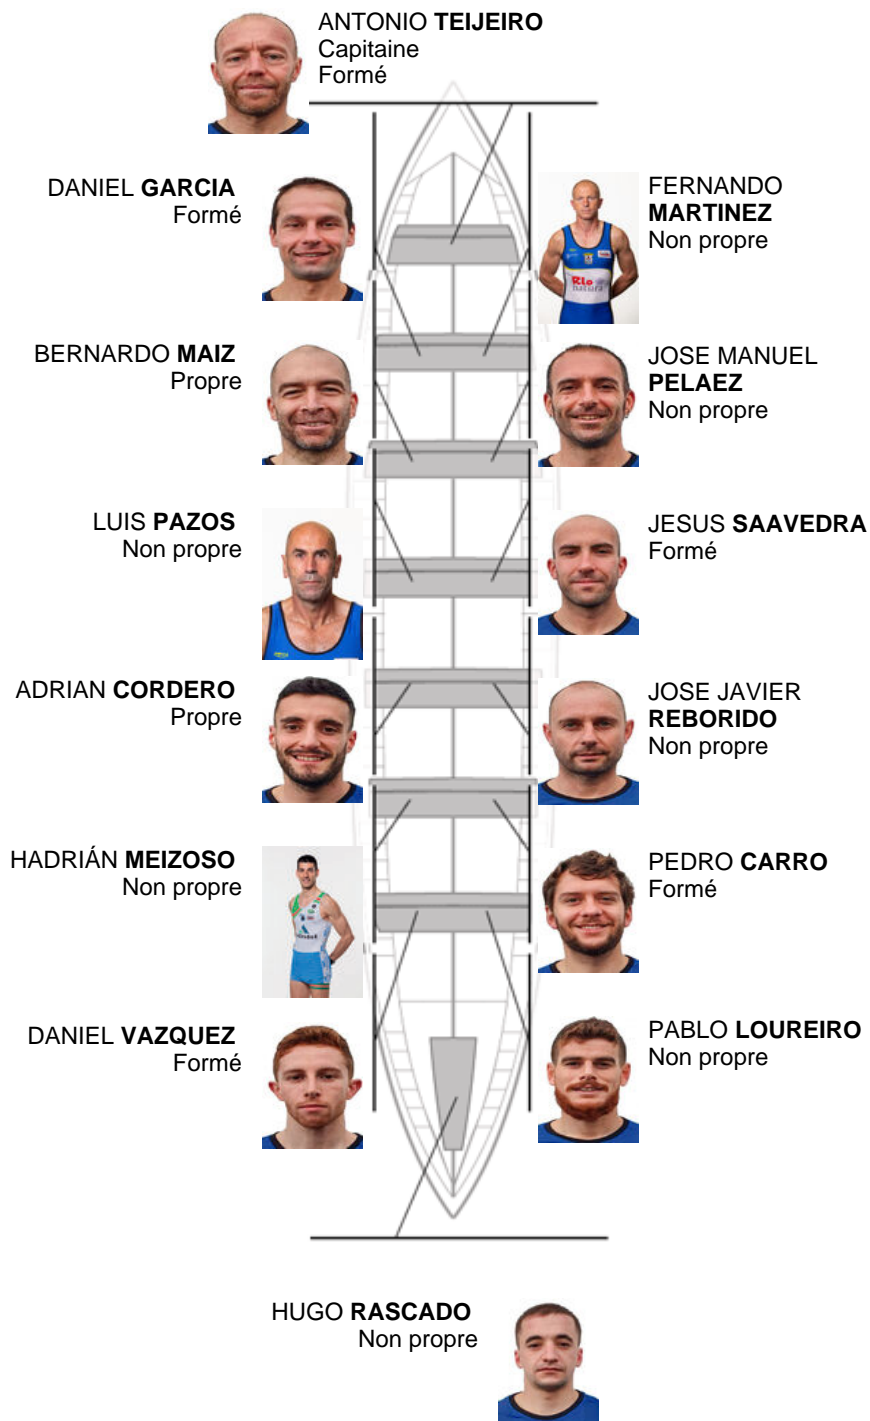

	Club	Temp	Dif	%	Points
8	CLUB DE REMO DE ARES	20:22,82	00:31.88	102.67%	5

Coach
JOSE MANUEL
PELAEZ BOTAS

Délegué
JOSE MANUEL
MONTERO VILAR

Firma y sello

Supleánts

Remeur
~~BERGEO~~
RODRIGUEZ
Non propre

Formé:5
Prope: 2
Non propre: 7