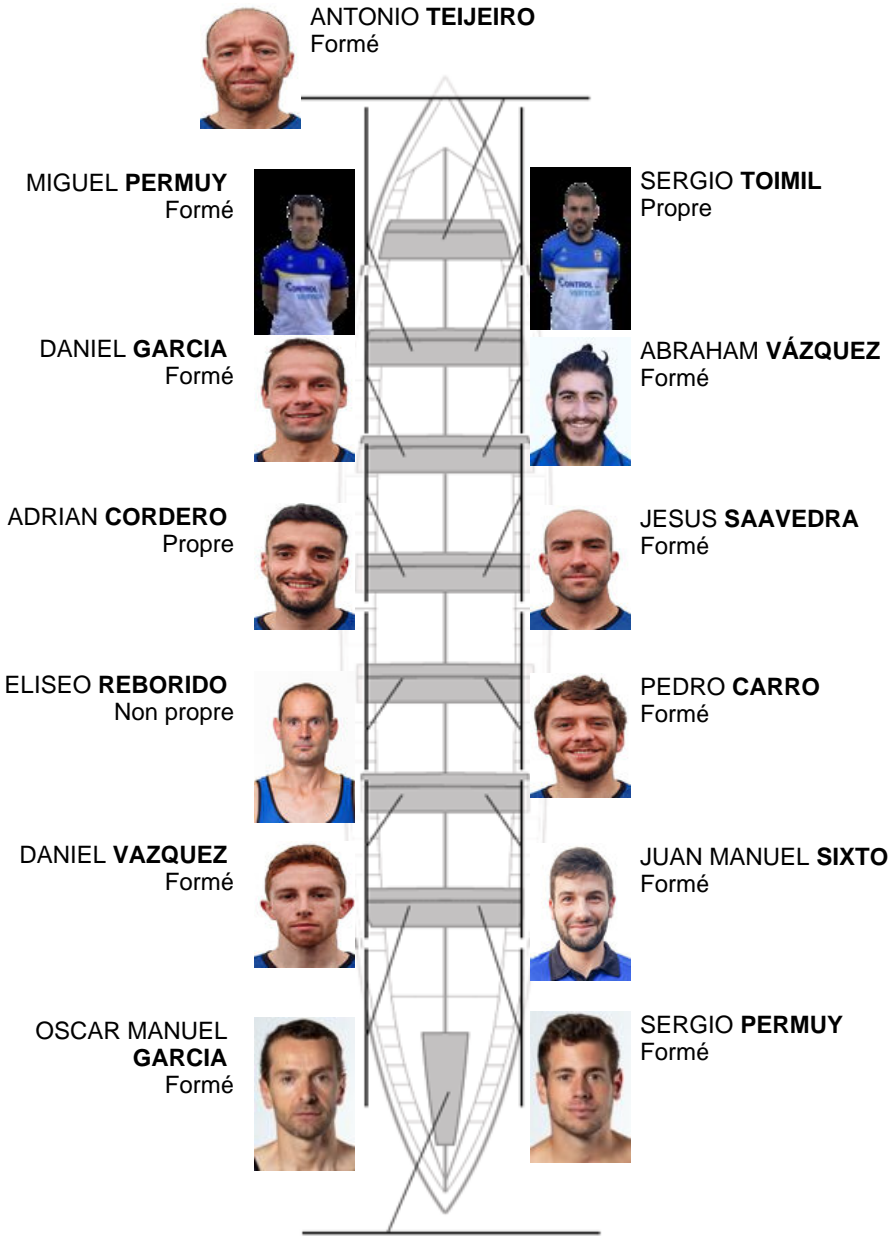

	Club	Temp	Dif	%	Points
7	CLUB DE REMO DE ARES	20:14,78	00:30.46	102.57%	6

Coach
AGUSTÍN
FERNÁNDEZ

Délegu@
JOSÉ MIGUEL
MAHIA

Firma y sello

Supleánts

~~RONDO~~ LUIS
~~RODRIGO~~
~~RODRIGUEZ~~
RAFAEL
Non prope
Formé

AGUSTIN
FERNANDEZ
Capitain
Prope

Formé:10
Prope: 3
Non prope: 1