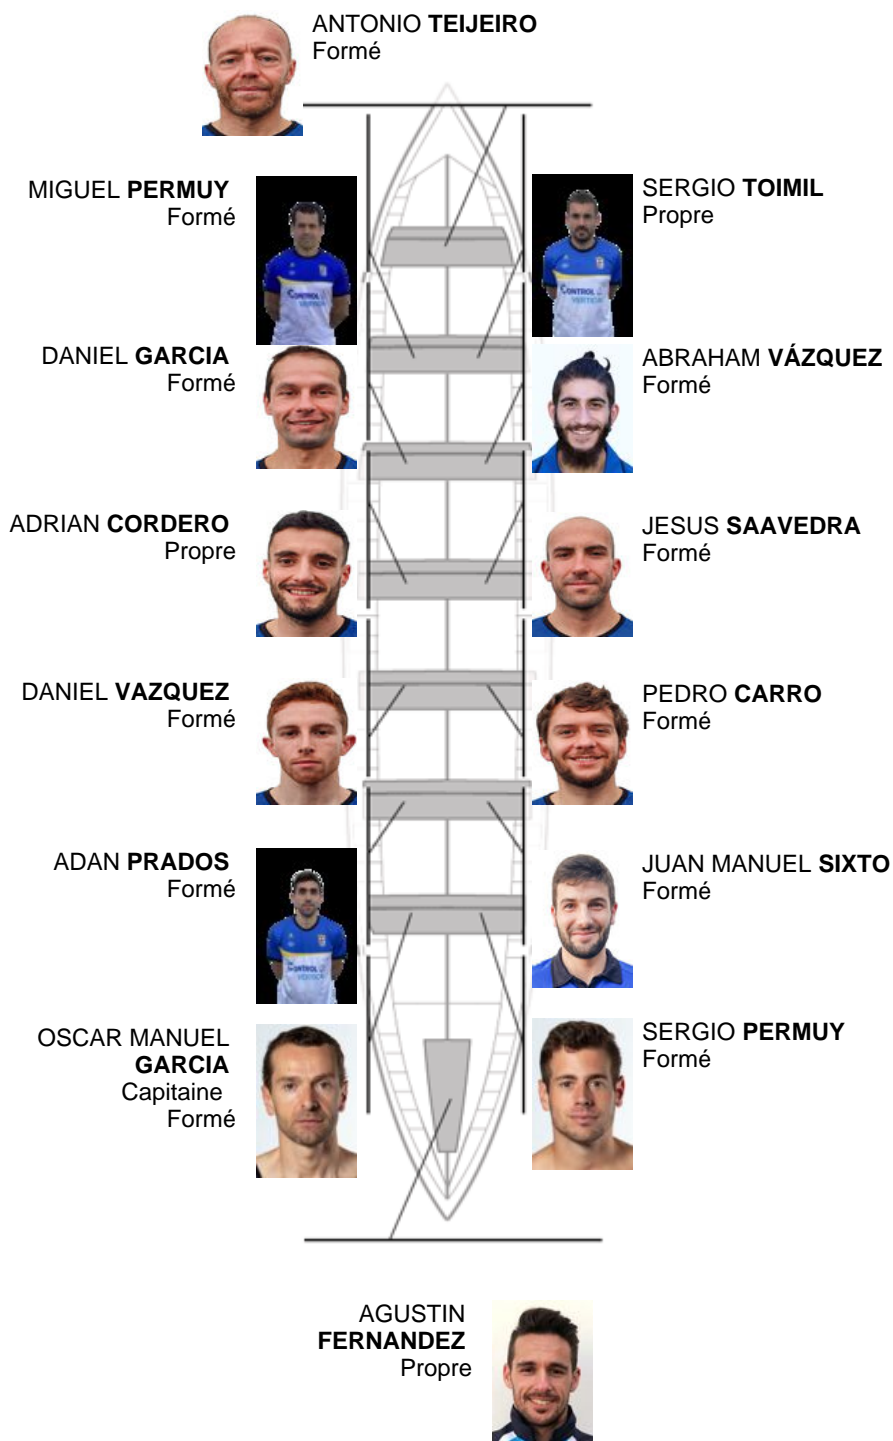

	Club	Temp	Dif	%	Points
2	CLUB DE REMO DE ARES	22:40,14	00:05.86	100.43%	3

Coach
AGUSTÍN FERNÁNDEZ

Délegué
MANUEL PEÑA FERNANDEZ

Firma y sello

Supleánts

~~RONALD LUIS~~
~~ABRAHAM VÁZQUEZ~~
~~MANUEL~~
Forme propre
Formé

Formé:11

Prope: 3

Non prope: