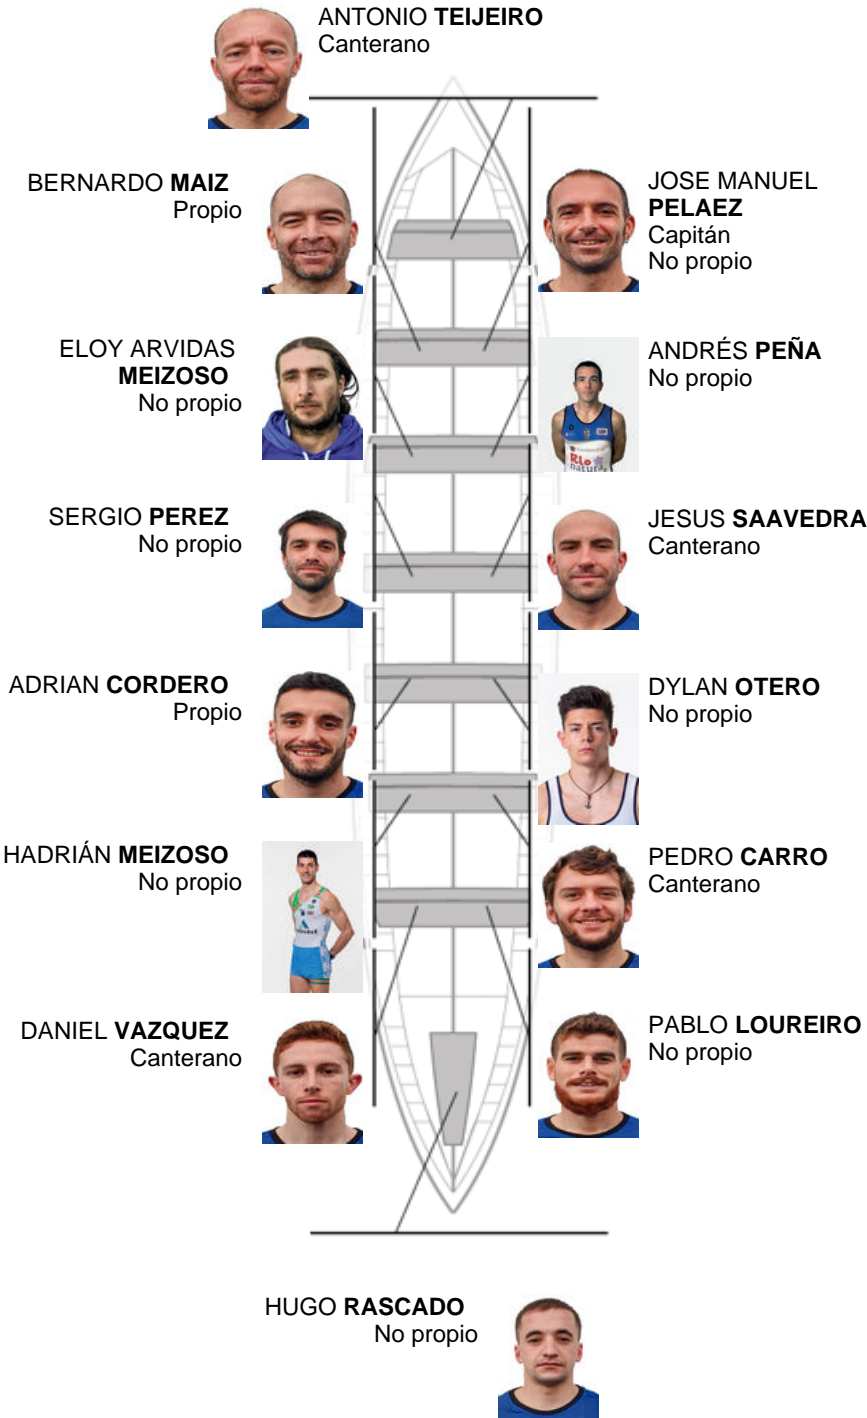

	Club	Tiempo	A favor	%	Puntos
11	CLUB DE REMO DE ARES	20:33,60	00:42.30	103.55%	2

Entrenador  
JOSE MANUEL  
PELAEZ BOTAS

Delegado  
JOSE MANUEL  
MONTERO VILAR

Firma y sello

**Suplentes**

Remero  
~~BERROA~~ ENRIQUE  
~~BERROA~~  
Canterano