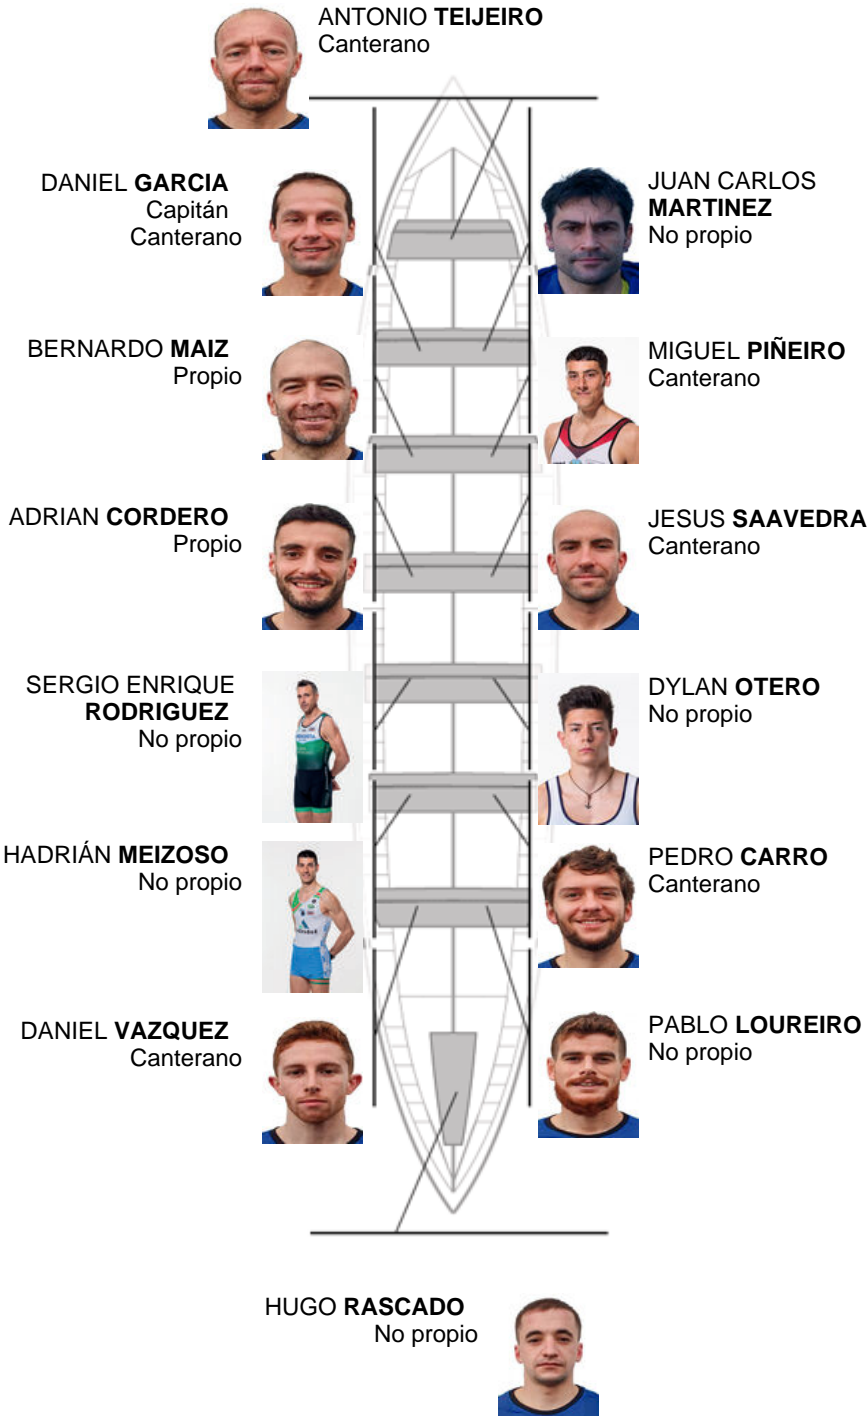

	Club	Tiempo	A favor	%	Puntos
11	CLUB DE REMO DE ARES	20:15,42	00:46.94	104.01%	2

Entrenador
JOSE MANUEL
PELAEZ BOTAS

Delegado
JOSE MANUEL
MONTERO VILAR

Firma y sello

Suplentes

Remero
~~ANTONIO TEIJEIRO~~
~~BERNARDO MAIZ~~
~~DANIEL VAZQUEZ~~
MIGUEL PIÑERO
No propio