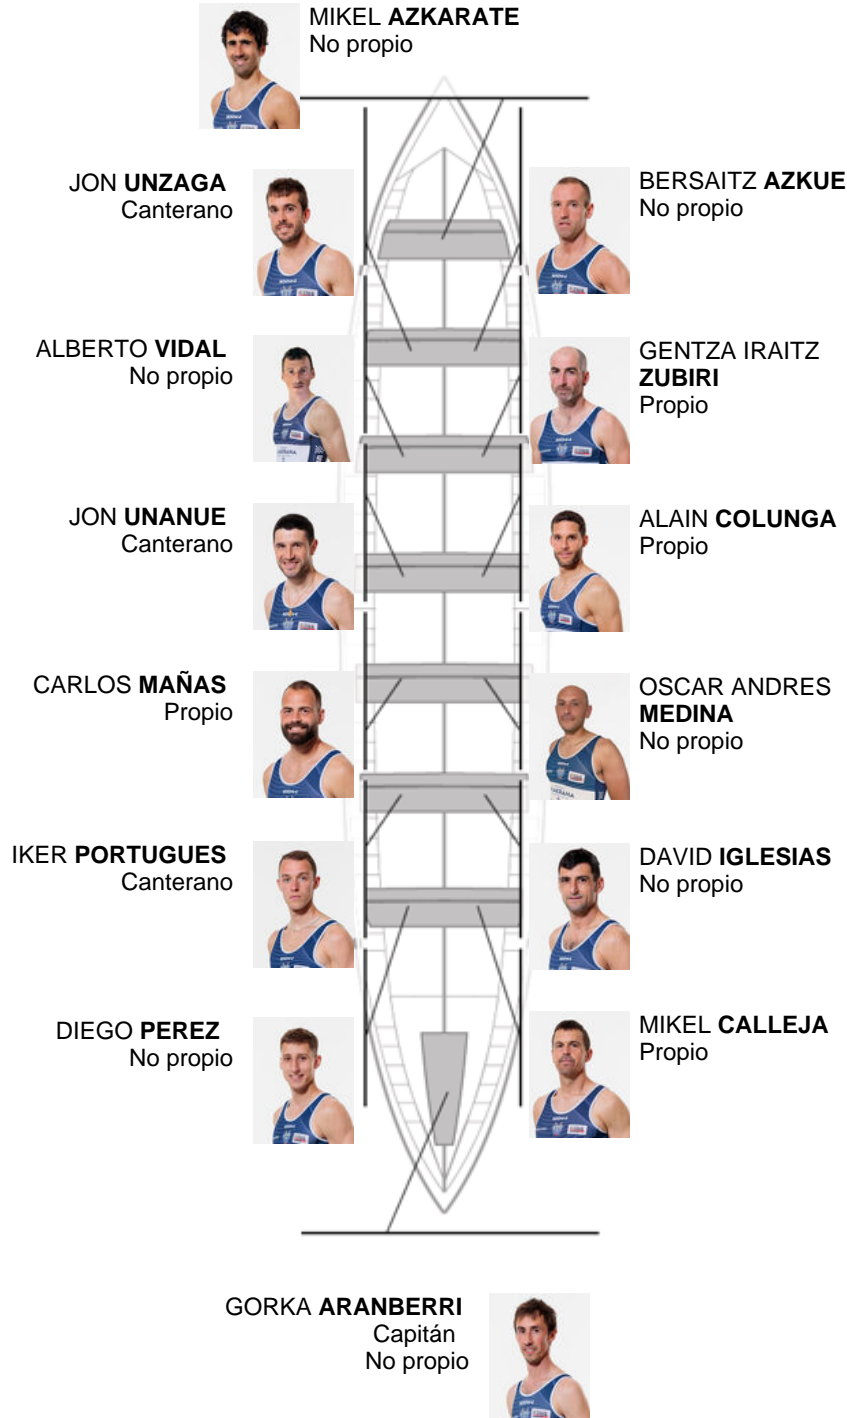

	Club	Tempo	A favor	%	Puntos
1	BERMEO URDAIBAI	20:29,26		100.00%	12

Adestrador  
IKER  
ZABALA

Delegado  
PATXI XABIER  
KAREAGA RUIZ

Firma e sello

### Suplentes

Remeiro  
~~ESILVIU~~  
~~ALBA~~  
CIZNERO  
~~Propio~~  
Canterano

Canteirás:3  
Propios: 4  
Non propio: 7