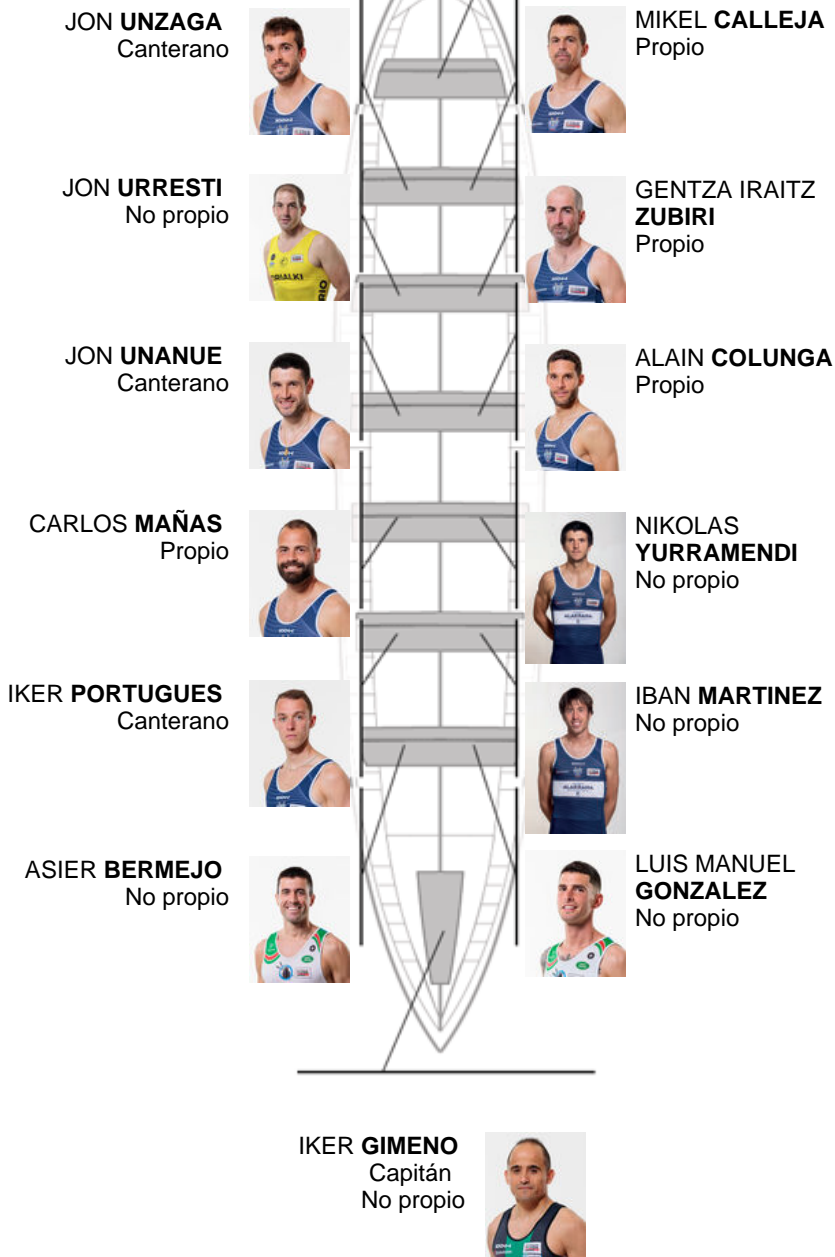

|   | Club            | Tempo    | A favor  | %       | Puntos |
|---|-----------------|----------|----------|---------|--------|
| 4 | BERMEO URDAIBAI | 21:36,10 | 00:10.32 | 100.80% | 9      |

Adestrador  
JON  
ELORTEGI

Delegado  
GOTZON  
ORBE URIARTE

Firma e sello

IÑAKI GOIKOETXEA  
Propio

### Suplentes

Remeiro  
~~NEOLIBANDONI~~  
~~BERMEJO~~  
Propio

Canteiráns:3  
Propios: 5  
Non propio: 6