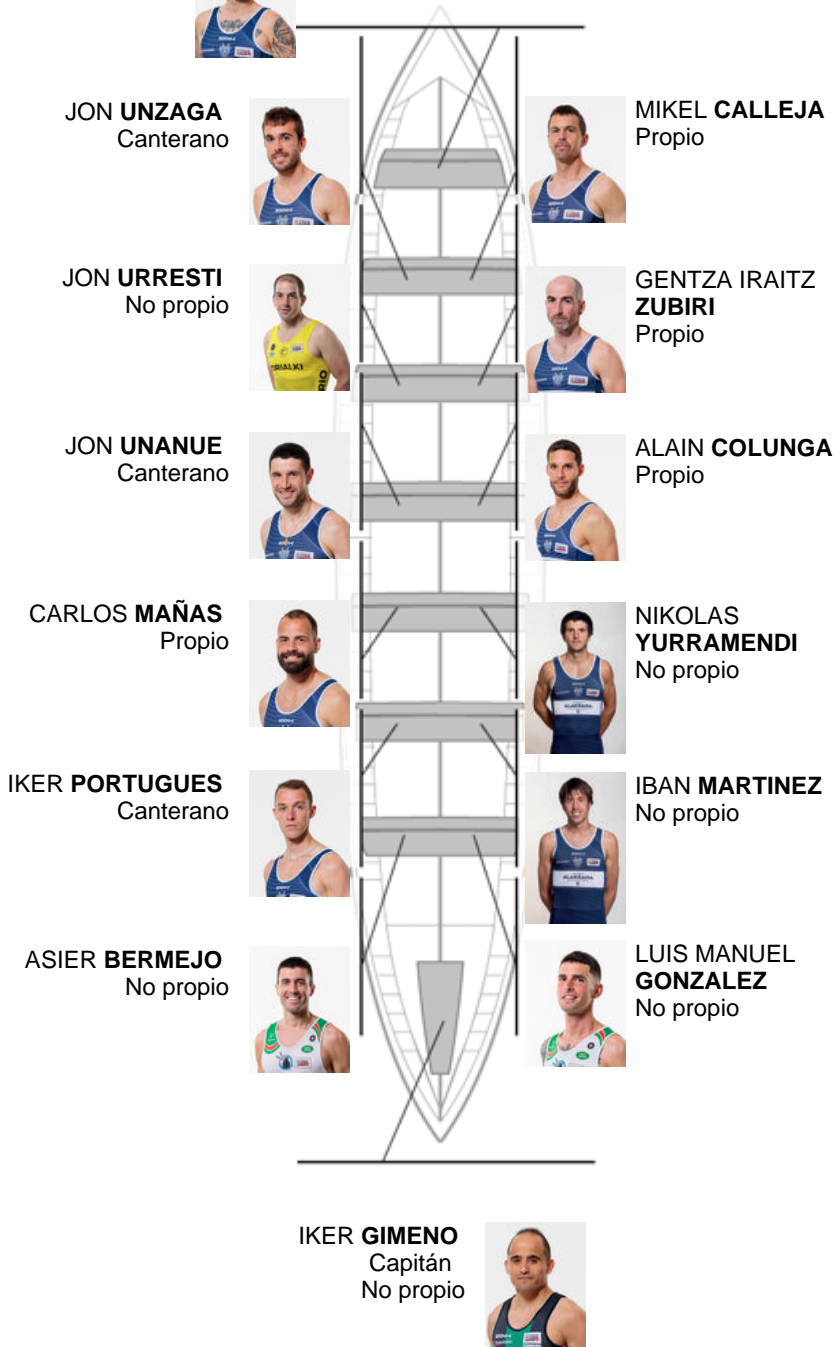

	Club	Tempo	A favor	%	Puntos
4	BERMEO URDAIBAI	21:36,10	00:10.32	100.80%	9

Adestrador
JON
ELORTEGI

Delegado
GOTZON
ORBE URIARTE

Firma e sello

IÑAKI GOIKOETXEA
Propio

Suplentes

Remeiro
~~MAURIZO~~
~~BLANDONI~~
~~BERMEJO~~
Propio