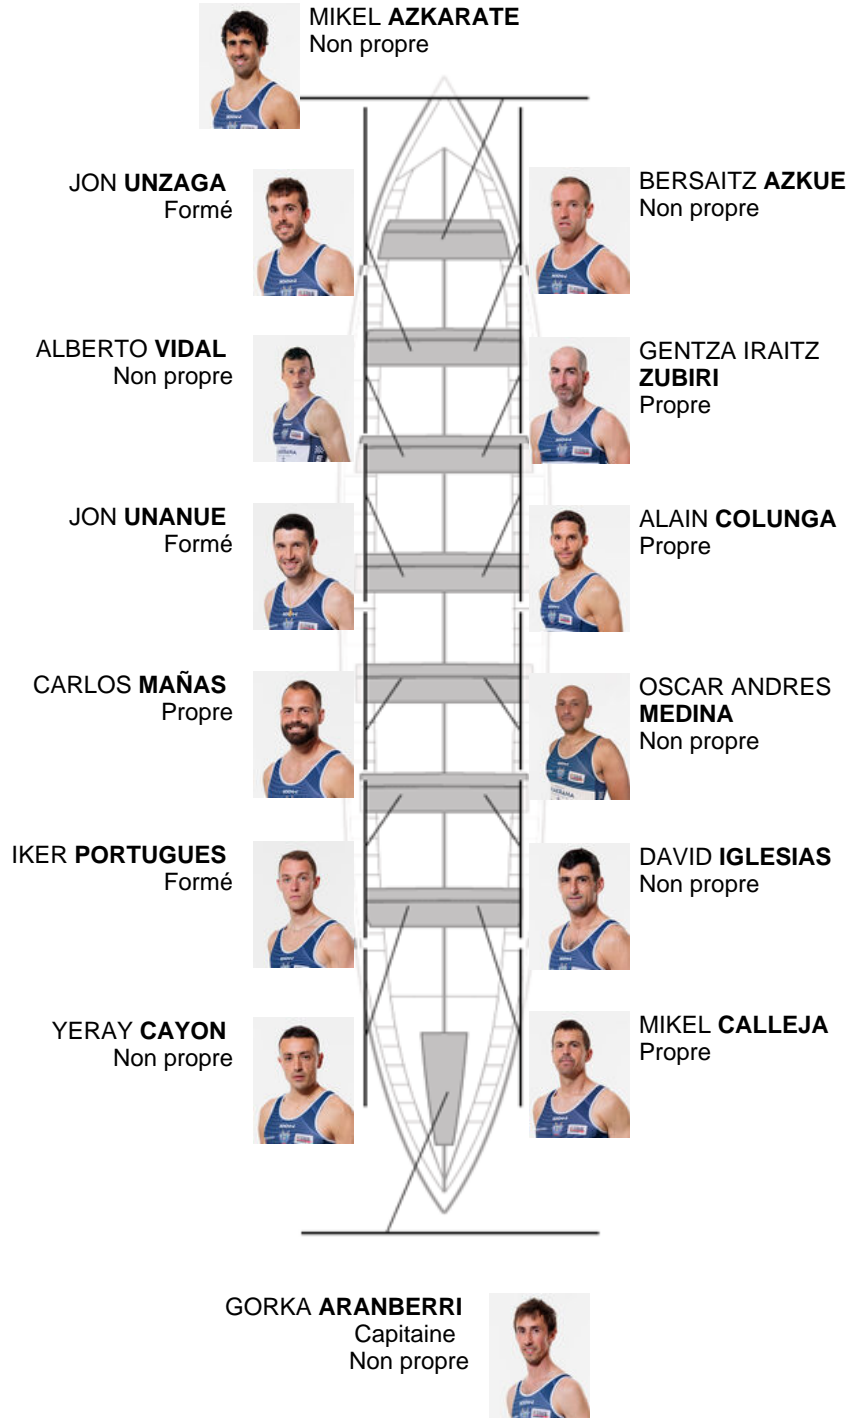

	Club	Temp	Dif	%	Points
1	BERMEO URDAIBAI	19:55,79		100.00%	12

Coach
IKER
ZABALA

Délégué
PATXI XABIER
KAREAGA RUIZ

Firma y sello

Suppléants

Rembour
CIZNERO
Non propre
Formé

Formé: 3
Prope: 4
Non propre: 7