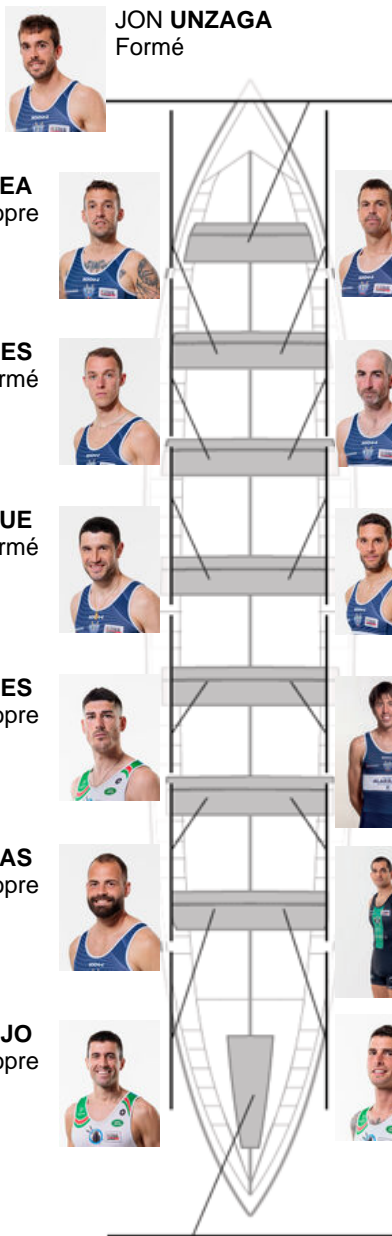

	Club	Temp	Dif	%	Points
5	BERMEO URDAIBAI	19:30,08	00:23.34	102.03%	8

Coach
JON
ELORTEGI

Déleégue
GOTZON
ORBE URIARTE

Firma y sello

Supleánts

Rembour
MARIANO BANDONI
MARIANO BANDONI

Non propre

Formé:3

Prope: 5

Non prope: 6