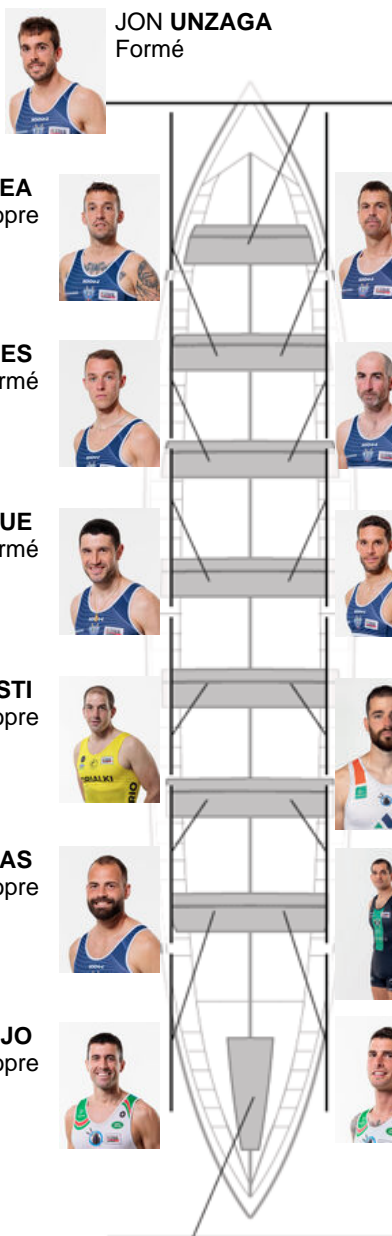

	Club	Temp	Dif	%	Points
2	BERMEO URDAIBAI	20:10,48	00:04.34	100.35%	11

Coach
JON
ELORTEGI

Délégué
GOTZON
ORBE URIARTE

Firma y sello

Suppléants

Rembour
NERBOLANDONI

Non propre

Formé:3

Prope: 5

Non prope: 6