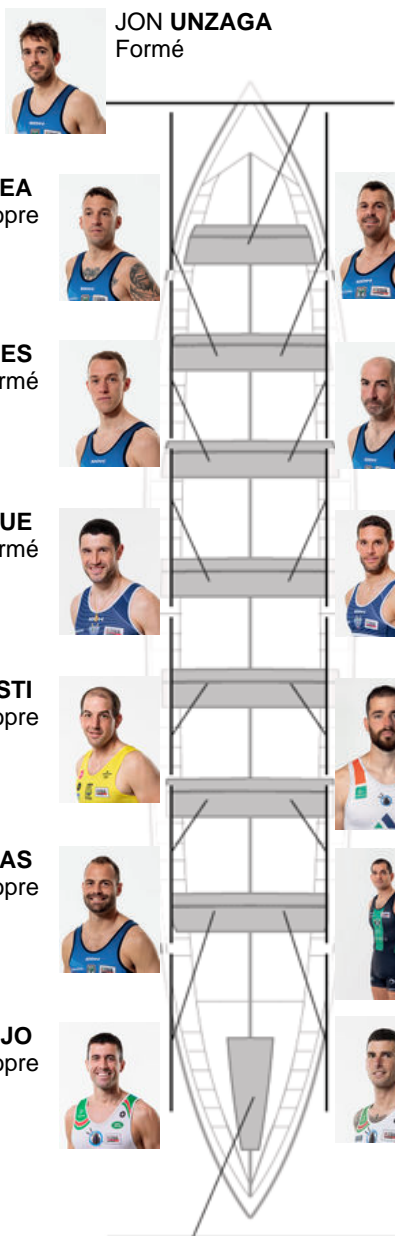

	Club	Temp	Dif	%	Points
2	BERMEO-URDAIBAI	20:10,48	00:04.34	100.35%	11

Coach
JON
ELORTEGI

Délégué
GOTZON
ORBE URIARTE

Firma y sello

Suppléants

Rembour
IÑAKI BONDONI

Non propre

Formé:3

Propre: 5

Non propre: 6

IKER GIMENO
Capitaine
Non propre