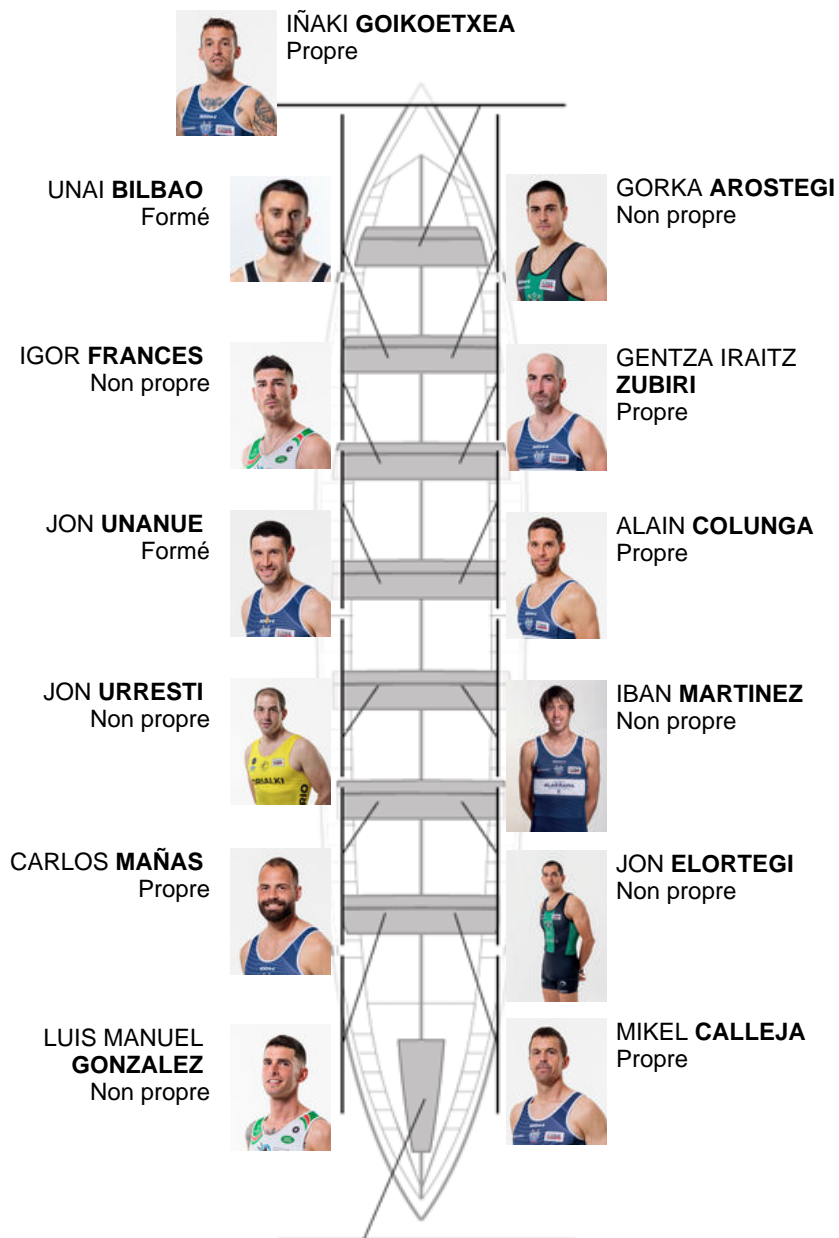

	Club	Temp	Dif	%	Points
6	BERMEO URDAIBAI	21:19,12	00:26.10	102.08%	7

Coach
JON
ELORTEGI

Délegué
GOTZON
ORBE URIARTE

Firma y sello

Supleánts

Rembour
~~XXXXXXXXXX~~
~~XXXXXXXXXX~~

Non propre

Formé:3
Prope: 5
Non propre: 6