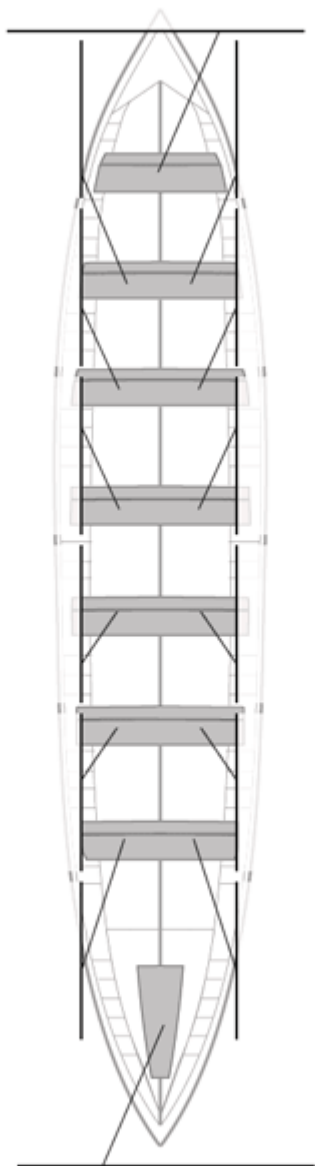

	Kluba	Denbora	Alde	%	Puntuak
6	BERMEO URDAIBAI	19:43,11	00:17,73	101.52%	7

Image not found or type unknown

Entrenatzailea

Image not found or type unknown

Ordezkarria

Firma y sello

Ordezkarriak

Harrobikoak: