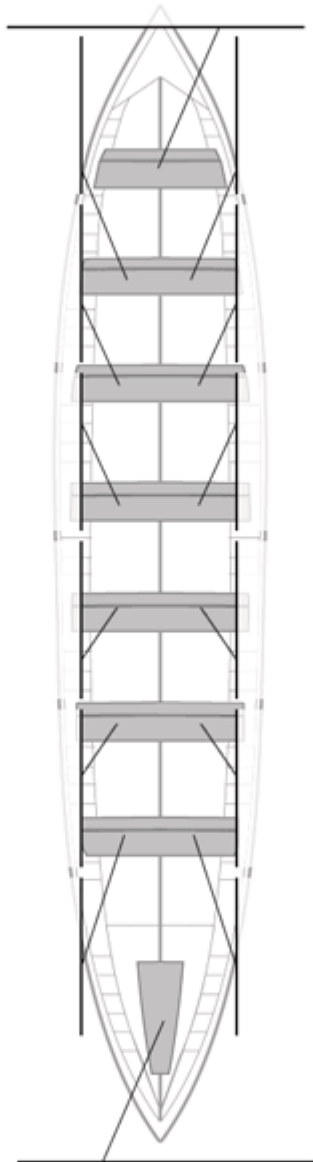

	Kluba	Denbora	Alde	%	Puntuak
3	BERMEO URDAIBAI	19:37,60	00:13,44	101.16%	10

Image not found or type unknown
Entrenatzailea

Image not found or type unknown
Ordezkarria

Firma y sello

Ordezkarriak

Harrobikoak: