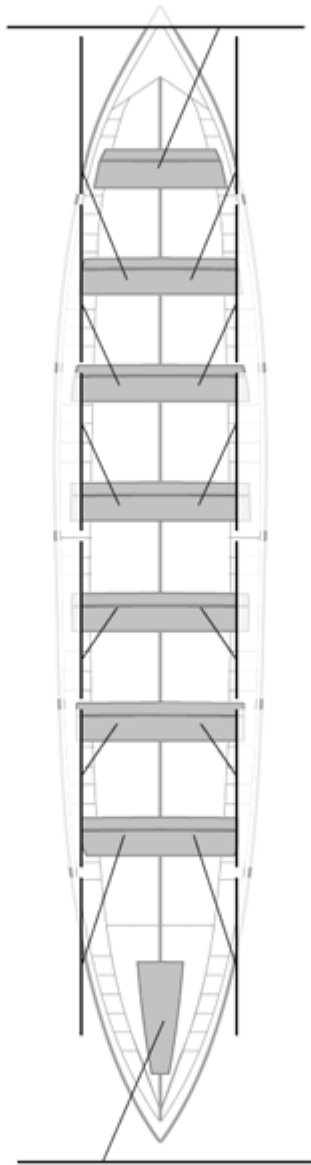

	Kluba	Denbora	Alde	%	Puntuak
1	BERMEO URDAIBAI	20:01,62		100,00%	12

Image not found or type unknown  
Entrenatzailea

Image not found or type unknown  
Ordezkarria

Firma y sello

### Ordezkarriak

Harrobikoak:

Berezkoak:

Ez berezkoak: