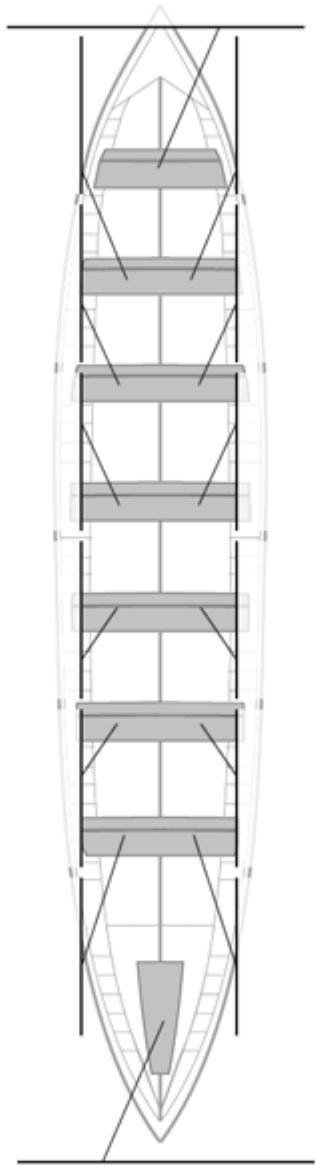

	Kluba	Denbora	Alde	%	Puntuak
1	BERMEO URDAIBAI	19:50,17	 	100,00%	12

Image not found or type unknown
Entrenatzailea

Image not found or type unknown
Ordezkarria

Firma y sello

Ordezkarriak

Harrobikoak:
Berezkoak:
Ez berezkoak: