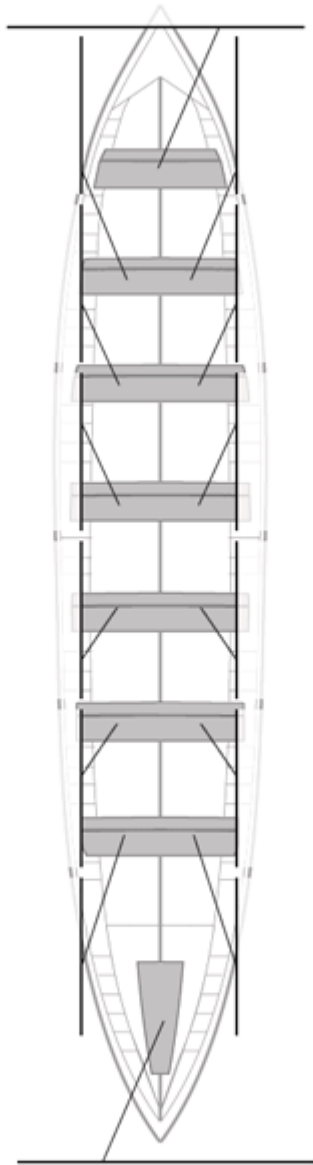

	Kluba	Denbora	Alde	%	Puntuak
1	BERMEO URDAIBAI	20:07,13	 	100,00%	12

Image not found or type unknown
Entrenatzailea

Image not found or type unknown
Ordezkarria

Firma y sello

Ordezkarriak

Harrobikoak:

Berezkoak: