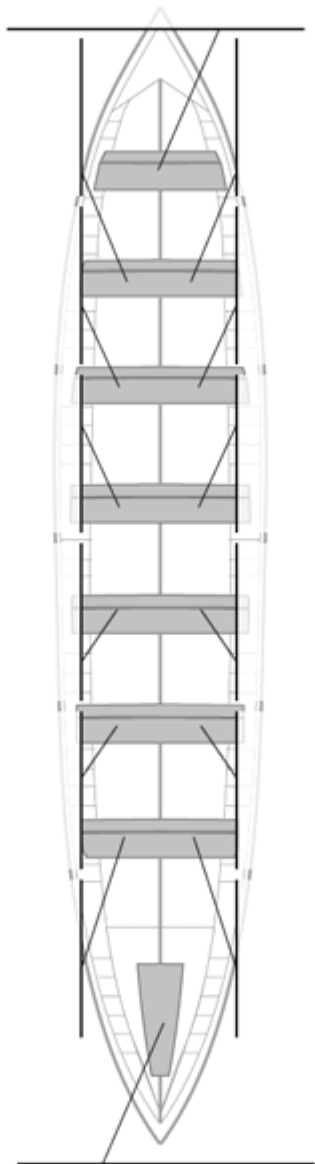

	<b>Kluba</b>	<b>Denbora</b>	<b>Alde</b>	<b>%</b>	<b>Puntuak</b>
8	BERMEO URDAIBAI	21:30,55	00:57,90	104.70%	5

Image not found or type unknown  
Entrenatzailea

Image not found or type unknown  
Ordezkarria

### Ordezkarriak

---

**Harrobikoak:**  
**Berezkoak:**  
**Ez berezkoak:**