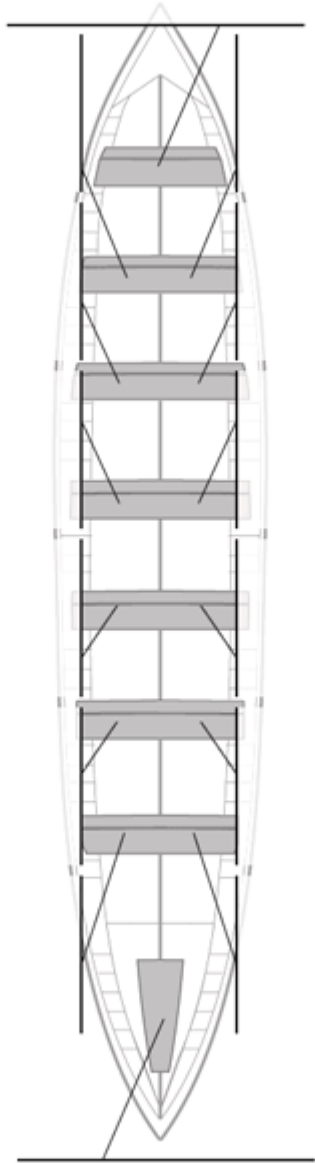

Kluba	Denbora	Alde	%	Puntuak
8	BERMEO URDAIBAI	22:38,47	01:10,65	105.49%	5

Image not found or type unknown
Entrenatzailea

Image not found or type unknown

Ordezkarria

Firma y sello

Ordezkarriak

Harrobikoak:

Berezkoak:

Ez berezkoak: