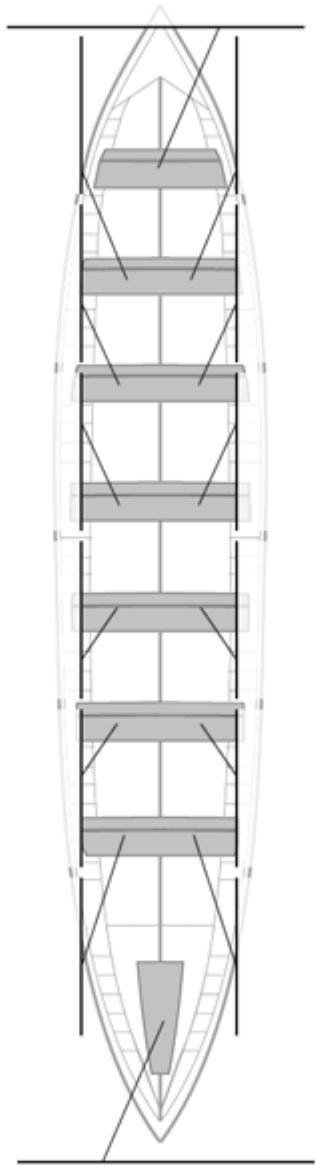

	Kluba	Denbora	Alde	%	Puntuak
8	BERMEO URDAIBAI	20:38,47	00:34,89	102.90%	5

Image not found or type unknown
Entrenatzailea

Image not found or type unknown
Ordezkarria

Firma y sello

Ordezkarriak

Harrobikoak:
Berezkoak:
Ez berezkoak: