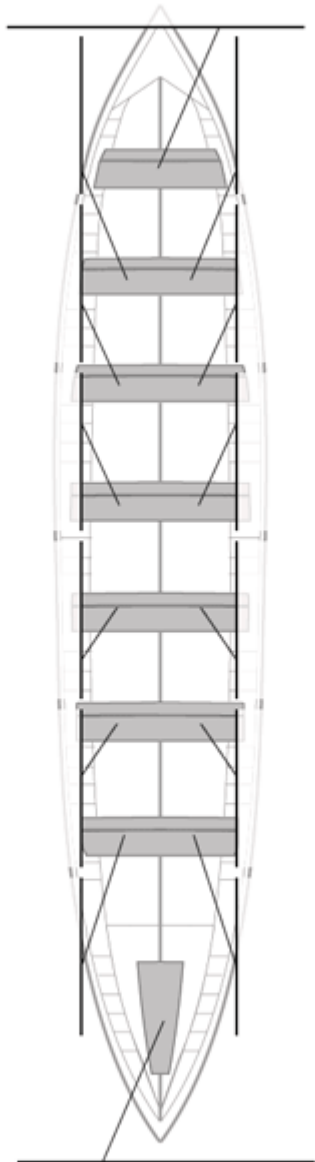

Club	Tiempo	A favor	%	Puntos
4	BERMEO URDAIBAI	20:04,71	00:20,94	101.77%	9

Image not found or type unknown

Entrenador

Image not found or type unknown

Delegado

Firma y sello

Suplentes

Canteranos:

Propios:

No propios: