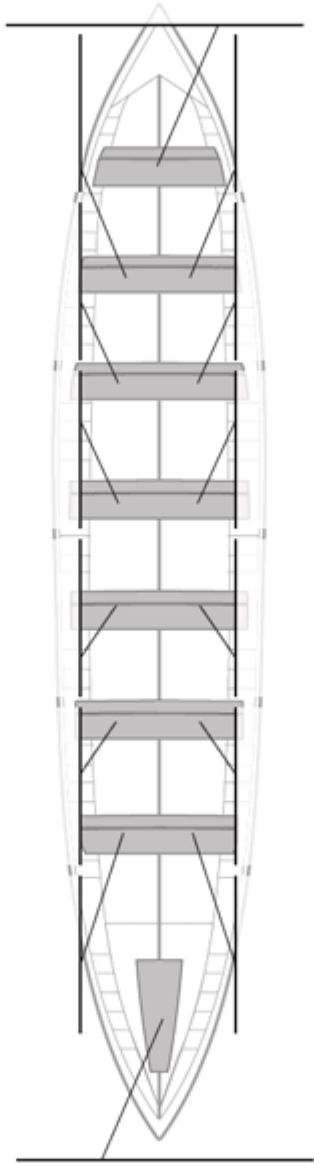

	Kluba	Denbora	Alde	%	Puntuak
12	TRINTXERPE CARGLASS	22:34,97	01:59,00	109.63%	1

Image not found or type unknown
Entrenatzailea

Image not found or type unknown

Ordezkaría

Firma y sello

Ordezkarriak

Harrobikoak:
Berezkoak:
Ez berezkoak: