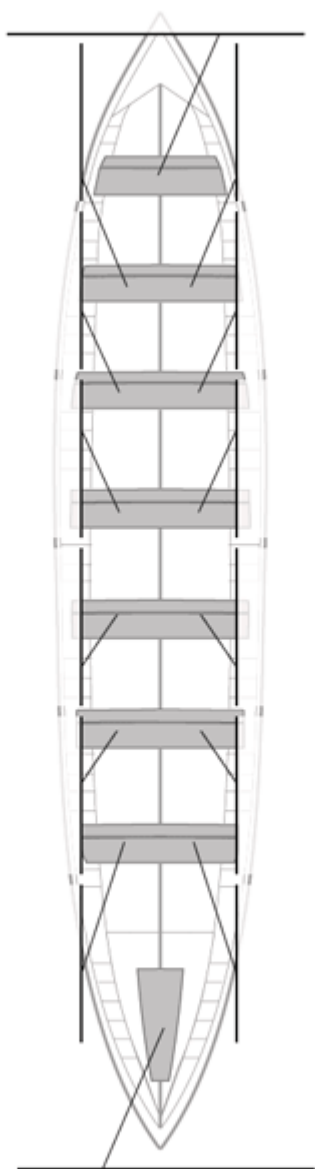

Kluba	Denbora	Alde	%	Puntuak
12	TRINTXERPE CARGLASS	20:49,42	01:19,38	106.79%	1

Image not found or type unknown

Entrenatzailea

Image not found or type unknown

Ordezkarria

Firma y sello

Ordezkarriak

Harrobikoak:

Berezkoak:

Ez berezkoak: