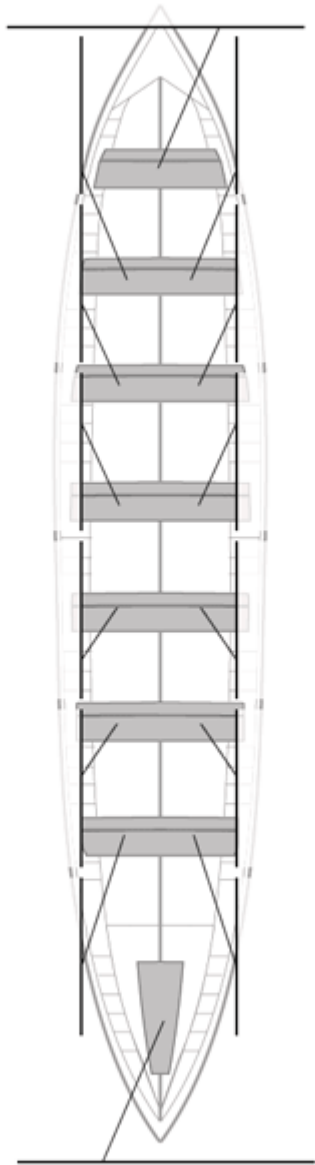

	<b>Club</b>	<b>Tiempo</b>	<b>A favor</b>	<b>%</b>	<b>Puntos</b>
12	TRINTXERPE CARGLASS	20:57,40	01:15,14	106.36%	1

Image not found or type unknown

Entrenador

Image not found or type unknown

Delegado

Firma y sello

**Suplentes**

**Canteranos:**

**Propios:**

**No propios:**